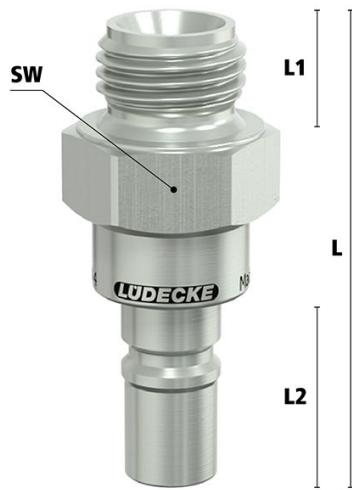

Artikelnummer	Schroefdraad	L	SW	D	L1	Gewicht
ESCBN418NAAB	1/8" BSPP	40,5	14	7	17,5	22
ESCBN414NAAB	1/4" BSPP	41,5	17	9	17,5	30
ESCBN41415NAAB	M14x1,5	41	17	9	17,5	30