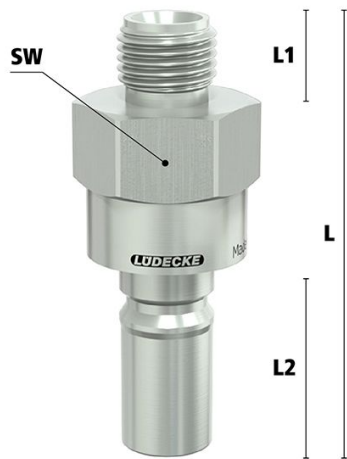

Artikelnummer	Schroefdraad	L	SW	L1	L2	Gewicht
ESCBN938NAAB	3/8" BSPP	62	27	11	37,5	143
ESCBN912NAAB	1/2" BSPP	63	27	12	37,5	147
ESCBN934NAAB	3/4" BSPP	63	27	12	37,5	165
ESCBN91615NAAB	M16x1,5	62	27	11	37,5	144
ESCBN91815NAAB	M18x1,5	62	27	11	37,5	146