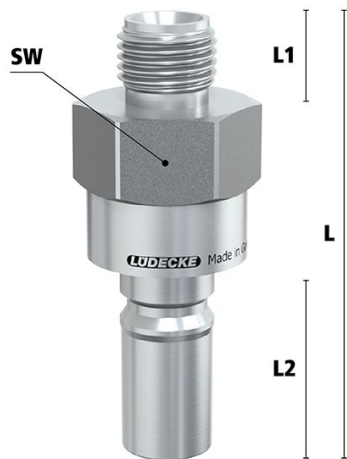

Artikelnummer	Schroefdraad	L	SW	L1	L2	Gewicht
ESCBE938NAAB	3/8" BSPP	62	27	11	37,5	143
ESCBE912NAAB	1/2" BSPP	63	27	12	37,5	147
ESCBE934NAAB	3/4" BSPP	63	27	12	37,5	165
ESCBE91615NAAB	M16x1,5	62	27	11	37,5	144
ESCBE91815NAAB	M18x1,5	62	27	11	37,5	146