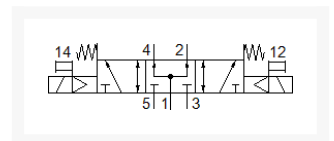

(E)S1V 5/3 MIDDEN DRUK M5 TOP

Product Images

Additional Information

EAN Code	8719426605448
Artikelnummer	SV5312P-M5
Ventiel specificatie	5/3 midden druk 340 L/min
Voltage	24 V(AC/DC)
Aansluitmaat	M5
Functie	5/3 center in pressurized (PC)