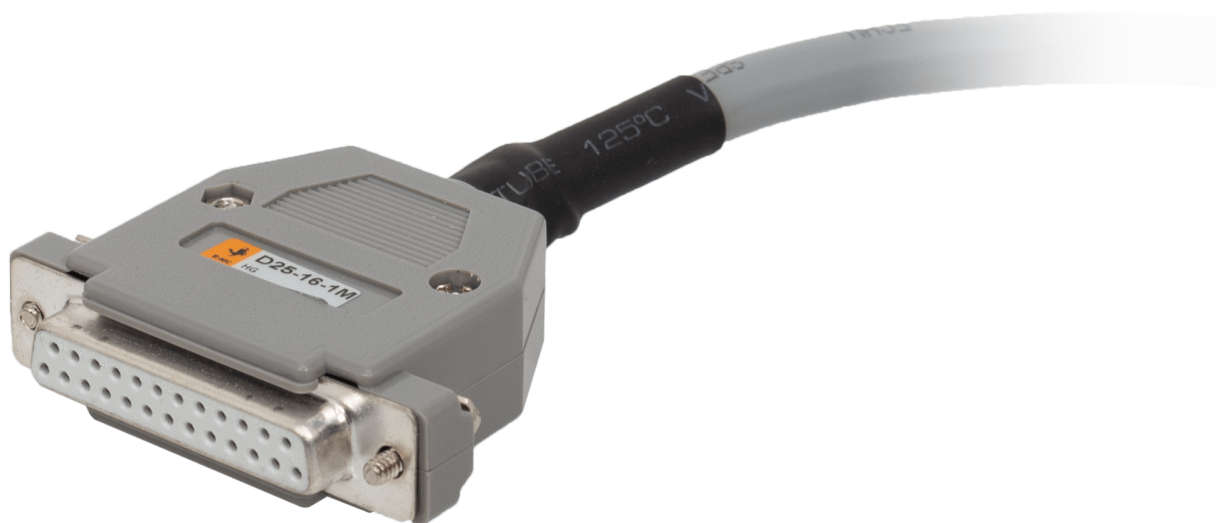

SV-SUB-D KABEL 24 SPOELEN 2M

Product Images

Additional Information

EAN Code	8719426619506
Artikelnummer	D25-25-2M
Merk	E.MC
Aantal spoelen kabel	24 spoelen
Type ventiel	24 spoelen
Aansluiting	24 spoelen
Lengte kabel	2 meter
Spanning	SUB-D