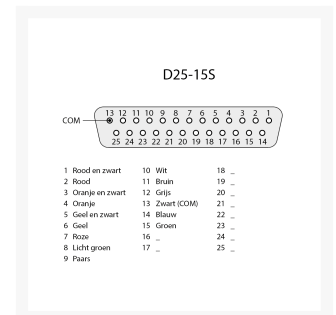

SV-SUB-D KABEL 14 SPOELEN EW 2M

Product Images

Additional Information

| | |
|----------------------|---------------|
| EAN Code | 8719426619551 |
| Artikelnummer | D25-16S-2M |
| Merk | E.MC |
| Aantal spoelen kabel | 15 spoelen |
| Type ventiel | 15 spoelen |
| Aansluiting | 14 spoelen |
| Lengte kabel | 2 meter |
| Spanning | SUB-D |