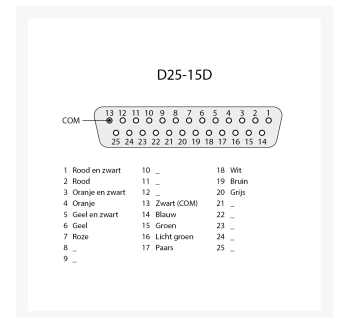

# SV-SUB-D KABEL 14 SPOELEN DW 4M

## Product Images

## Additional Information

---

EAN Code	8719426619629
Artikelnummer	D25-16D-4M
Aansluiting	14 spoelen
Lengte kabel	4 meter
Spanning	SUB-D