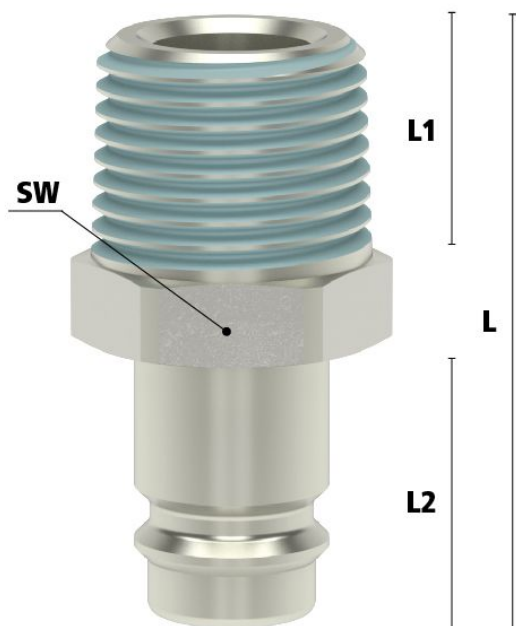

Schroefdraad	ISO 228/DIN EN 10226
Flow	3.200 l/min (bij 6 bar met ΔP 0,5 bar)
Bediening	Schuifbediening
Media	Lucht/overig

Dimensies

Artikelnummer	Draad	L	SW	L1	L2	Gewicht
ESIG14NAS	1/4" BSPT	40	17	12	21	30
ESIG38NAS	3/8" BSPT	40	17	12	21	32
ESIG12NAS	1/2" BSPT	45	22	17	21	35
ESIG34NAS	3/4" BSPT	48	27	19	21	37