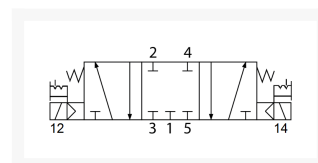

# V2 5/3 VENTIEL MIDDEN GESLOTEN G1/2

## Additional Information

---

EAN Code	8719426107423
Artikelnummer	EMC-V5342-15C
Merk	E.MC
Model	5/3 midden gesloten
Type ventiel	Elektrisch bediend
Aansluitmaat	1/2" BSPP
Functie	5/3 center closed (CC)