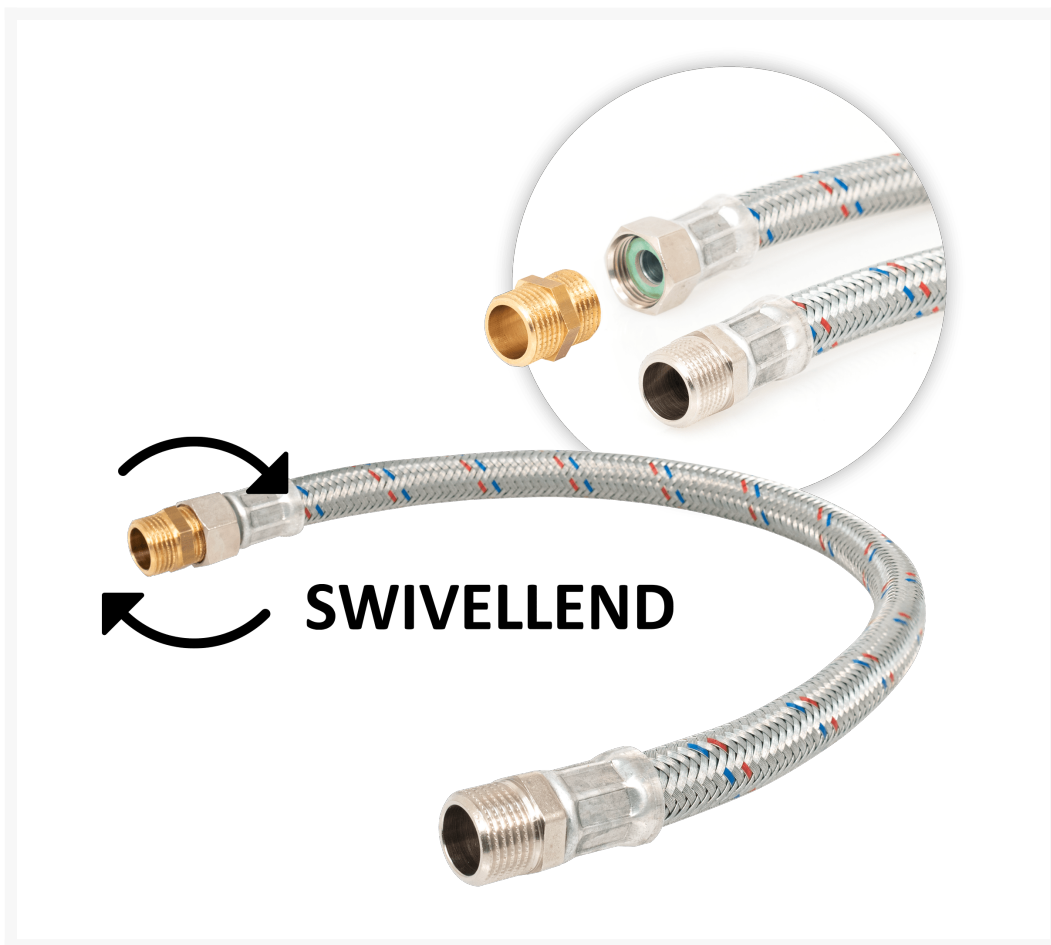

# FLEX SLANG LENGTE 1,5M 2X 1/2 BU

## Omschrijving

---

Wij adviseren en raden sterk aan om flexibele slangen te borgen. Zoals u kunt zien op de afbeelding is dit simpel realiseerbaar door bijvoorbeeld de slang te borgen doormiddel van een keilbout in de muur en een stuk staaldraad. Q Plus heeft ook originele antizweepslag koorden in het pakket.

## Additional Information

---

EAN Code	8719426311349
Artikelnummer	SIC-R227.012.150
Omschrijving	Flexibele slang 1500mm
Draadmaat 1	1/2"
Draadsoort 1	BSPP
Merk	Sicomat
Afmeting	1500 mm
Soort	Slang
Aansluitmaat	1/2" BSPP