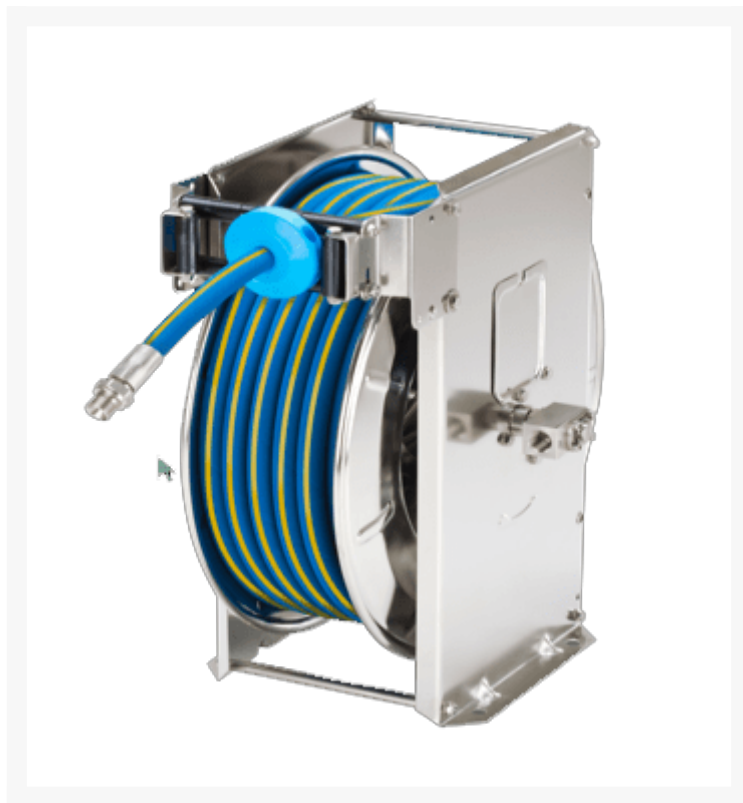

RVS ADEMLUCHT 20M 10X16 G1/2

Product Images

Additional Information

EAN Code	8719426648001
Artikelnummer	HAS.ADEMq/02
Arbeidstemperatuur max. in °C	70
Arbeidstemperatuur min. in °C	-20
Aansluiting 1	Buitendraad
Draadmaat 1	1/2"
Draadsoort 1	BSPP
Medium haspel	ademplucht
Haspel open of gesloten?	open
Max. druk (bar)	30
Binnendiameter slang (mm)	10 mm
Buitendiameter slang (mm)	16 mm
Slang specificatie	Ø10 - 16,0
Lengte slang op rol (m)	20 m
Slang type	Ademplucht
Diameter	Ø10x16 mm
Lengte	20 meter
Materiaal haspel	RVS
Materiaal slang	PVC
Merk	Q Plus