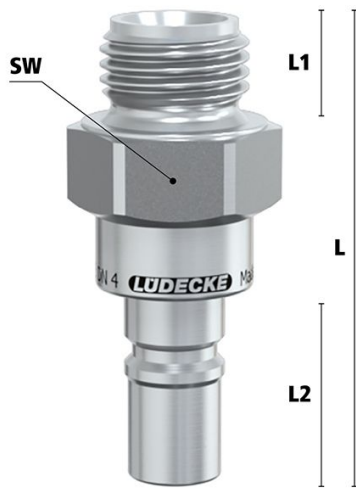

#### Koppelen

Steek de insteeknippel zo ver mogelijk in de snelkoppeling met een axiale beweging. De insteeknippel wordt automatisch vergrendeld. De kleppen in de koppeling en insteeknippel openen automatisch en laten de media stromen.

## Ontkoppelen

Pak de insteeknippel met één hand stevig beet. Schuif het huis met vergrendeling naar de aansluiting en ontkoppel. U kunt de insteeknippel uit de snelkoppeling halen. De afsluitkleppen van de snelkoppeling en insteeknippel sluiten automatisch bij het ontkoppelen. Dit zorgt ervoor dat er geen media kan lekken uit deze producten.

# Materialen

<b>Body</b>	RVS 1.4305
<b>Huls</b>	RVS 1.4305
<b>Body klep</b>	RVS 1.4305
<b>Klep</b>	RVS 1.4305
<b>Insteeknippel</b>	RVS 1.4305
<b>Vering</b>	RVS 1.4310
<b>Borgring</b>	RVS 1.4310
<b>Lagers</b>	RVS 1.4034
<b>Afdichtingen</b>	FKM (high performance FKM, en FFKM op aanvraag beschikbaar)

# Dimensies

Artikelnummer	Schroefdraad	L	SW	D	L1	Gewicht
ESCBE418NAAB	1/8" BSPP	40,5	14	7	17,5	22
ESCBE414NAAB	1/4" BSPP	41,5	17	9	17,5	30
ESCBE41415NAAB	M14x1,5	41	17	9	17,5	30