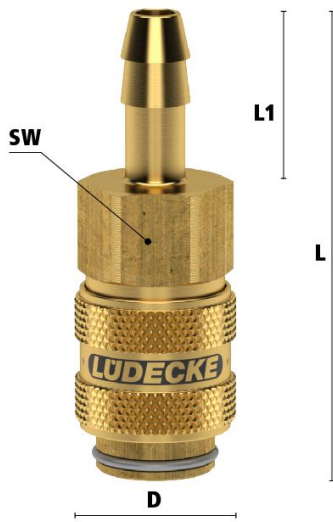

#### Koppelen

Steek de insteeknippel zo ver mogelijk in de snelkoppeling met een axiale beweging. De insteeknippel wordt automatisch vergrendeld. De kleppen in de koppeling en insteeknippel openen automatisch en laten de media stromen.

## Ontkoppelen

Pak de insteeknippel met één hand stevig beet. Schuif het huis met vergrendeling naar de aansluiting en ontkoppel. U kunt de insteeknippel uit de snelkoppeling halen. De afsluitkleppen van de snelkoppeling en insteeknippel sluiten automatisch bij het ontkoppelen. Dit zorgt ervoor dat er geen media kan lekken uit deze producten.

# Materialen

<b>Body</b>	Messing MS 58
<b>Huls</b>	Messing MS 58
<b>Body klep</b>	Messing MS 58
<b>Klep</b>	Messing MS 58
<b>Insteeknippel</b>	Messing MS 58/gegalvaniseerd staal
<b>Vering</b>	RVS 1.4310
<b>Borgring</b>	RVS 1.4310
<b>Lagers</b>	RVS 1.3541
<b>Afdichtingen</b>	NBR (FKM, FFKM en EPDM op aanvraag beschikbaar)

# Dimensies

Artikelnummer	Slangverbinding	L	SW	D	L1	Gewicht
ESMLA4T	4 mm	46	14	16	17	27
ESMLA5T	5 mm	46	14	16	17	27
ESMLA6T	6 mm	46	14	16	17	27
ESMLA8T	8 mm	46	14	16	17	29
ESMLA9T	9 mm	46	14	16	17	29