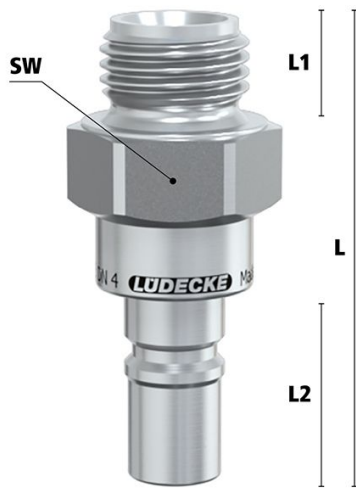

Artikelnummer	Schroefdraad	L	SW	D	L1	Gewicht
ESCBE418NAAB	1/8" BSPP	40,5	14	7	17,5	22
ESCBE414NAAB	1/4" BSPP	41,5	17	9	17,5	30
ESCBE41415NAAB	M14x1,5	41	17	9	17,5	30