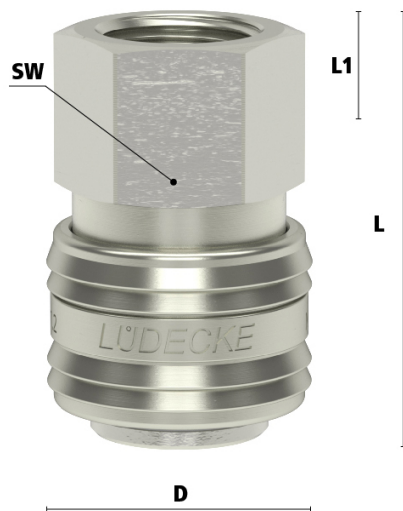

Enkelzijdige afsluiting

Koppeling met klep - nippel zonder klep

Let op: Wanneer de koppeling niet met de nippel gekoppeld is bestaat er kans op lekkage uit de nippel.

Dimensies

Artikelnummer	Draad	L	SW	D	L1	Gewicht
Eur07.1100/NI	1/8" BSPP	39	22	27	9	90
Eur07.1101/NI	1/4" BSPP	41	22	27	10,5	92
Eur07.1102/NI	3/8" BSPP	41	22	27	10,5	85
Eur07.1103/NI	1/2" BSPP	42,5	24	27	12	87
Eur07.1104/NI	3/4" BSPP	43,5	32	27	13	110
ESN1415I	M14x1,5	41,5	22	27	11	90
ESN1615I	M16x1,5	41,5	22	27	11	84
ESN1815I	M18x1,5	41,5	22	27	12	80