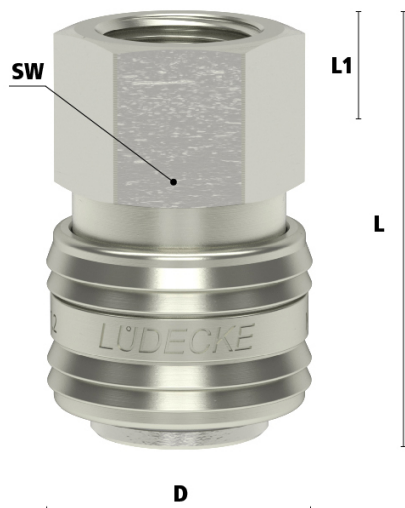

Enkelzijdige afsluiting

Koppeling met klep - nippel zonder klep

Let op: Wanneer de koppeling niet met de nippel gekoppeld is bestaat er kans op lekkage uit de nippel.

Dimensies

Artikelnummer	Draad	L	SW	D	L1	Gewicht
Eur07.1100/NI	1/8" BSPP	39	22	27	9	90
Eur07.1101/NI	1/4" BSPP	41	22	27	10,5	92
Eur07.1102/NI	3/8" BSPP	41	22	27	10,5	85
Eur07.1103/NI	1/2" BSPP	42,5	24	27	12	87
Eur07.1104/NI	3/4" BSPP	43,5	32	27	13	110
ESN1415I	M14x1,5	41,5	22	27	11	90
ESN1615I	M16x1,5	41,5	22	27	11	84
ESN1815I	M18x1,5	41,5	22	27	12	80