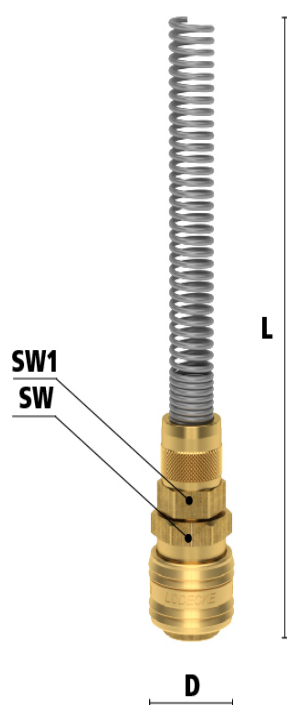

KOP.EUR7,2 OSK 4/6MM MESSING AK

Product Images

Algemene specificaties

- Met één hand te bedienen
- Universeel
- Messing 58
- Het schuifhuis beschermt de body van de koppeling tegen vuil
- Geschikt voor laag vacuüm bij lage koppelkracht
- Geschikt voor persluchttoepassingen in industrie
- Geschikt voor water en andere media

Éénhandsbediening

Koppelen: steek de nippel in de koppeling.

Ontkoppelen: Schuif het huis van de koppeling naar achteren.

Materialen

Body	Messing MS 58
Huis	Messing MS 58
Body klep	Messing MS 58
Klep	Messing MS 58
Plug	Messing MS 58
Vering	RVS 1.4310
Pen	RVS 1.4305
Afdichtingen	NBR

Koppeling met klep - nippel zonder klep

Let op: Wanneer de koppeling niet met de nippel gekoppeld is bestaat er kans op lekkage uit de nippel.

Dimensies

Artikelnummer	Slang	L	SW	D	SW1	Gewicht
EUR07.1904/AK	4x6 mm	125	22	27	12	85
EUR07.1905/AK	5x8 mm	130	22	27	14	88
EUR07.1906/AK	6x8 mm	130	22	27	14	90
ES6510TQF	6,5x10 mm	130	22	27	17	95
EUR07.1908/AK	8x10 mm	136	22	27	19	120
ES812TQF	8x12 mm	140	22	27	19	130
EUR07.1909/AK	9x12 mm	126	22	27	19	141

Additional Information

EAN Code	8719426653296
Artikelnummer	ES4TQF
Afsluitsysteem	Snelkoppeling met klep
Doorlaat	DN 7,2
Fabrikant	Ludecke
Insteeknippel of snelkoppeling?	Snelkoppeling
Profiel	Euro
Veiligheidsnorm	Niet conform ARBO
Aansluiting	4x6 mm
Bediening	Schuifhuls
Klep	Ja, enkelvoudige afsluiting
Materiaal	Messing
Type aansluiting	Opschroefwartel