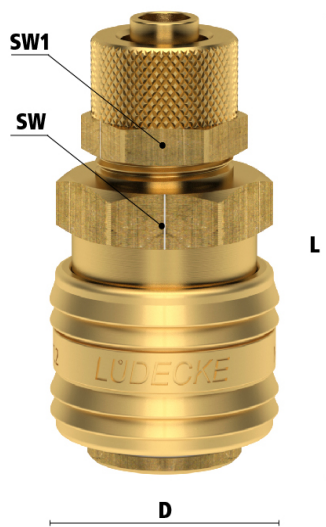

Media	Lucht/overig

Enkelzijdige afsluiting

Koppeling met klep - nippel zonder klep

Let op: Wanneer de koppeling niet met de nippel gekoppeld is bestaat er kans op lekkage uit de nippel.

Dimensies

Artikelnummer	Slang	L	SW	D	SW1	Gewicht
EUR07.1904	4x6 mm	44	22	27	12	73
EUR07.1906	6x8 mm	44	22	27	14	78
EUR07.1908	8x10 mm	48	22	27	17	83
EUR07.1909	9x12 mm	48	22	27	17	85