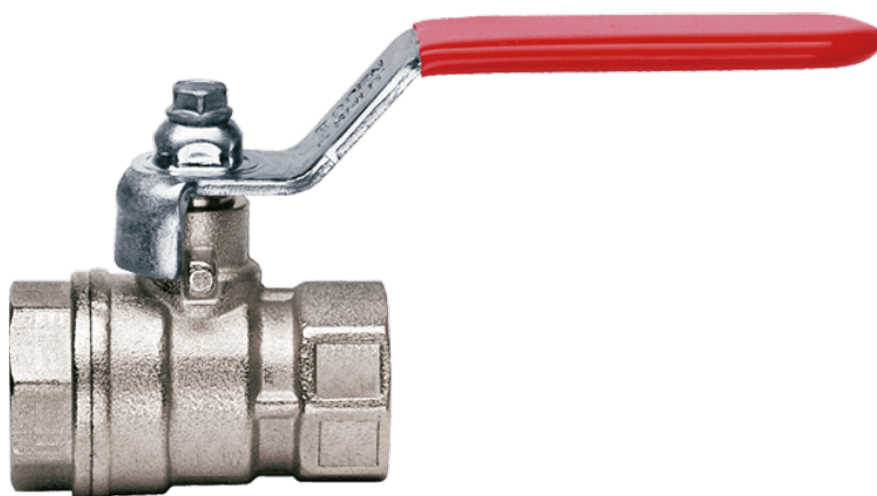

# ITAP KOGELKRAAN 2 1/2 BIXBI ROOD ST

## Product Images

---

## Additional Information

---

EAN Code	8719426663707
Artikelnummer	IT-VIENNA11610/R
Aansluiting 1	Binnendraad
Aansluiting 2	Binnendraad
Materiaal kraan	Messing
Merk kogelkraan	Itap
Aansluitmaat	2. 1/2"
Bediening	Handmatig
Max. druk	18 bar
Soort	Vienna (standard flow)
Aansluitsoort	BSPP