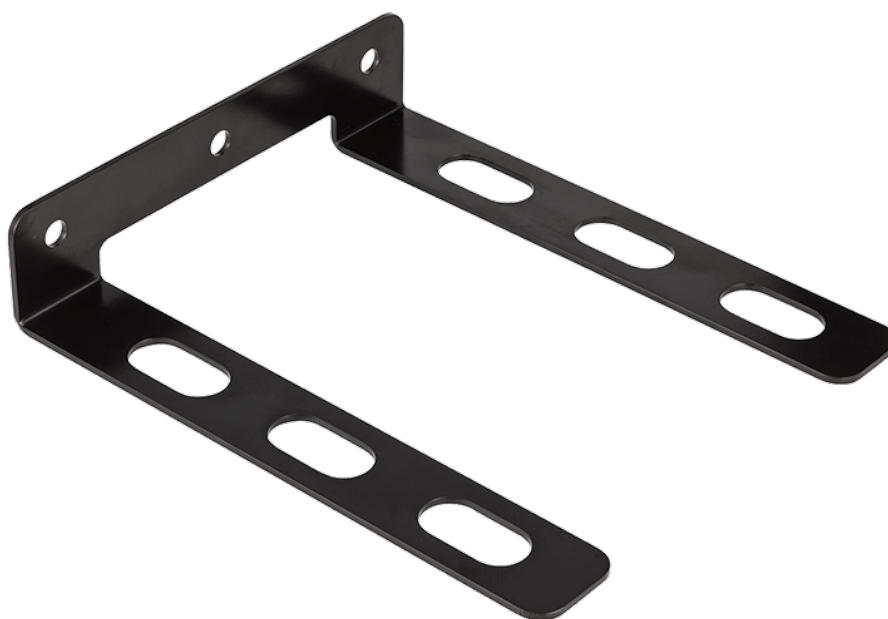

# BEUGEL AFSLUITER Ø100 MM

## Additional Information

---

EAN Code	8719426667620
Artikelnummer	PPS1CIRSI100
Passend bij Diameter	Ø100 mm
Soort	Beugel