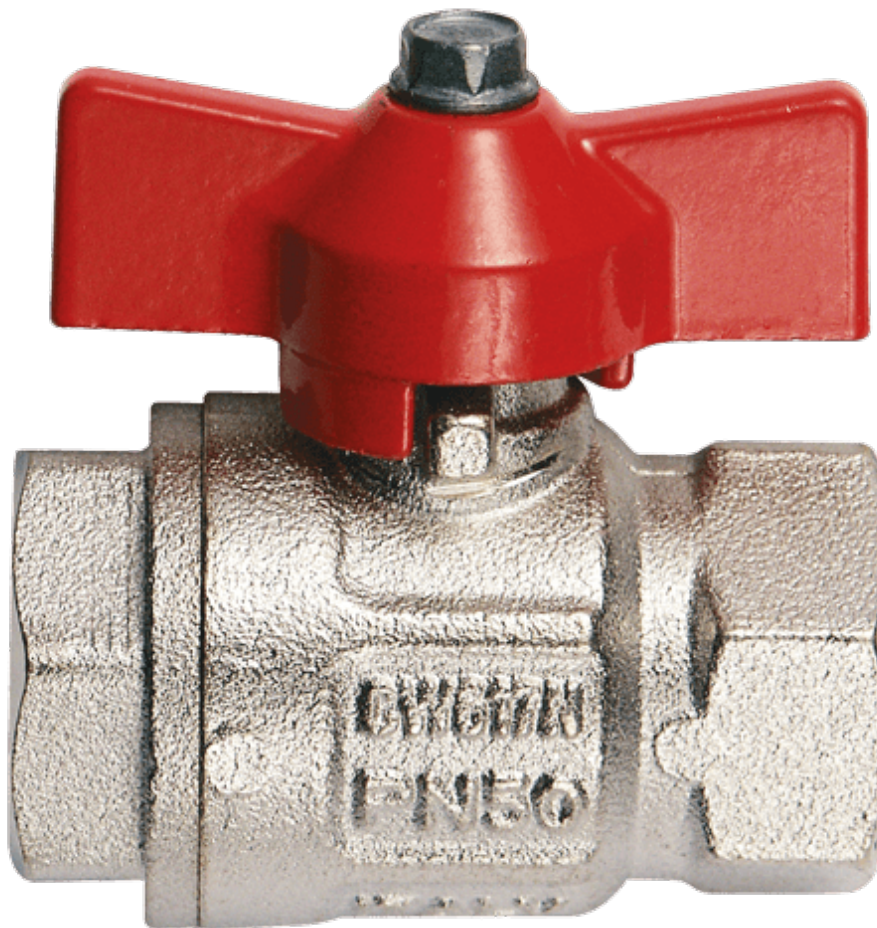

IDEAL KRAAN VLINDER FF G1/2 ROOD

Product Images

Additional Information

EAN Code	8719426436967
Artikelnummer	IT-IDEAL09204/R
Omschrijving	BI x BI
Aansluiting 1	Binnendraad
Aansluiting 2	Binnendraad
Doorlaat kraan	DN 15
Materiaal kraan	Messing
Medium kraan	Lucht, neutrale gassen, water
Merk kogelkraan	Itap
Aansluitmaat	1/2"
Bediening	Handmatig
Max. druk	50 bar
Soort	Ideal (full flow)
Aansluitsoort	BSPP