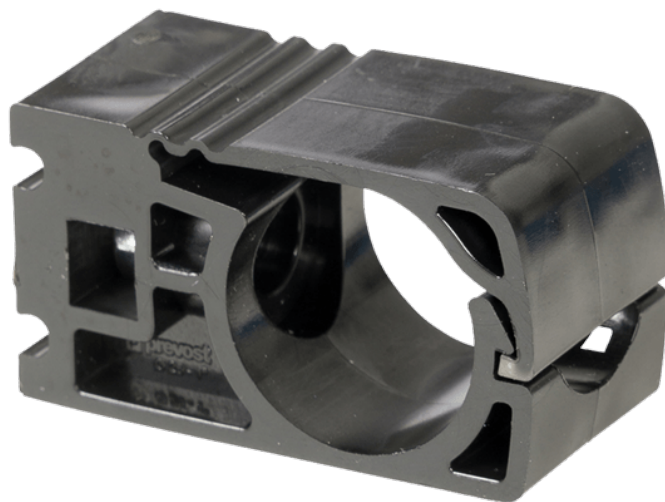

# BEVESTIGINGSBEUGEL Ø25

## Product Images

## Additional Information

---

EAN Code	8719426449738
Artikelnummer	PPS1CI25
Omschrijving	Beugel
Passend bij Diameter	Ø25 mm
Soort	Beugel