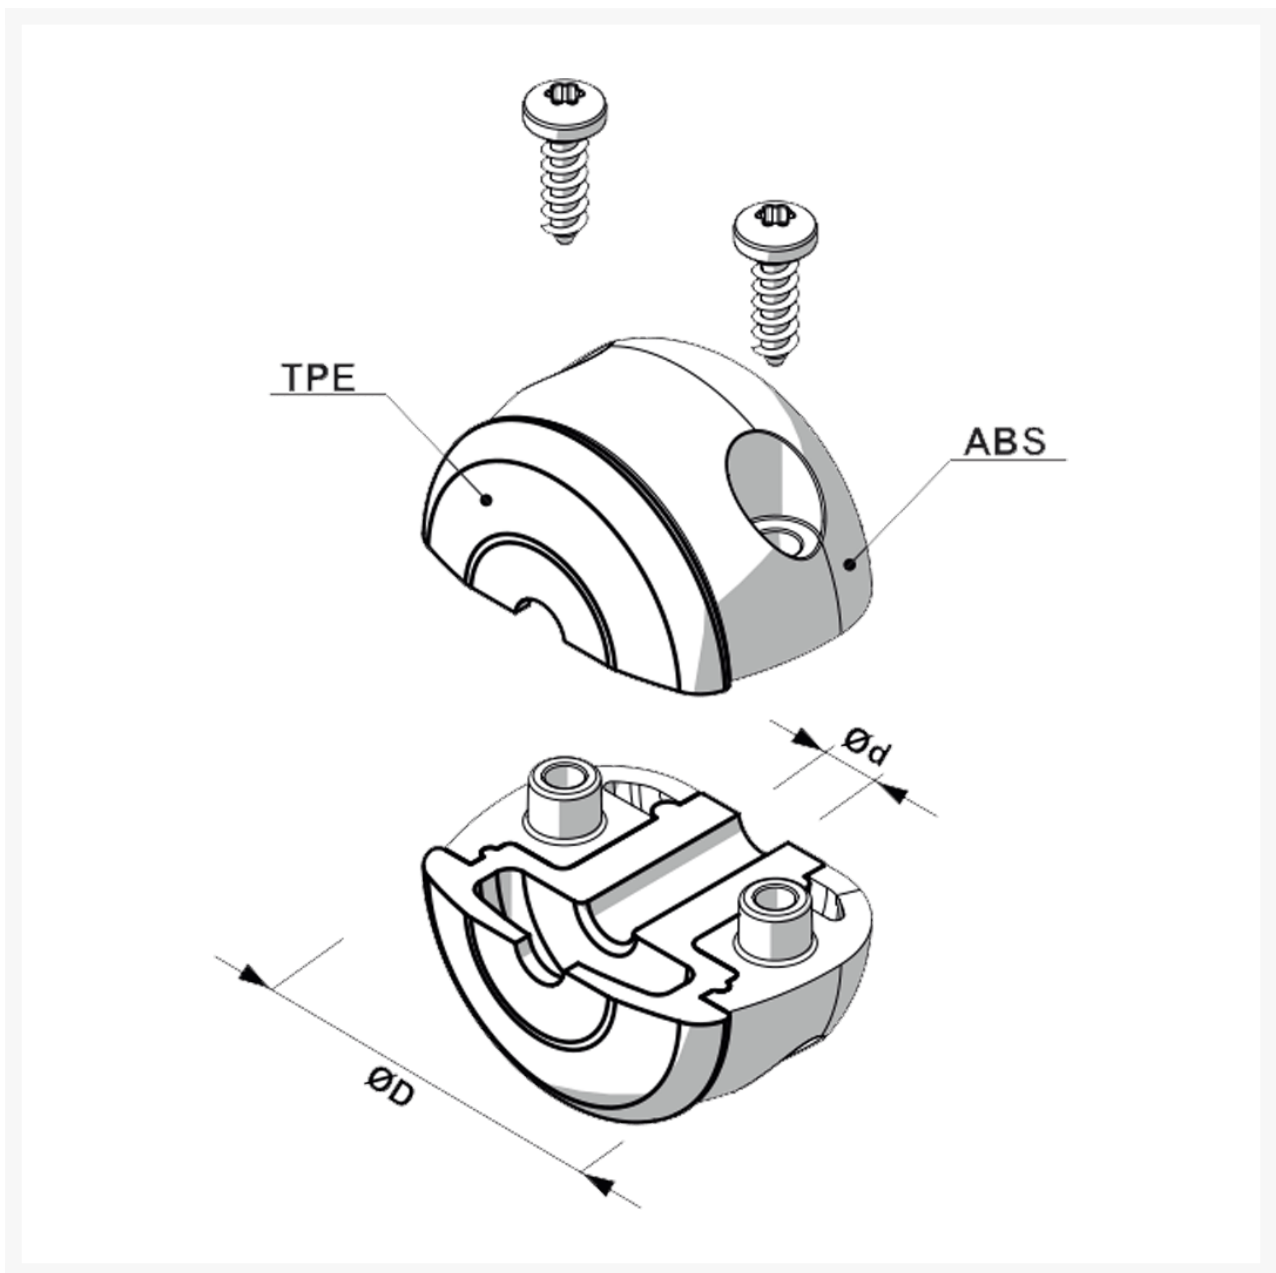

STOPBAL Ø48MM KAB/SL Ø5.5-6.5MM

Product Images

Additional Information

EAN Code	8719426716113
Artikelnummer	ZC-943/0
Soort	Stop