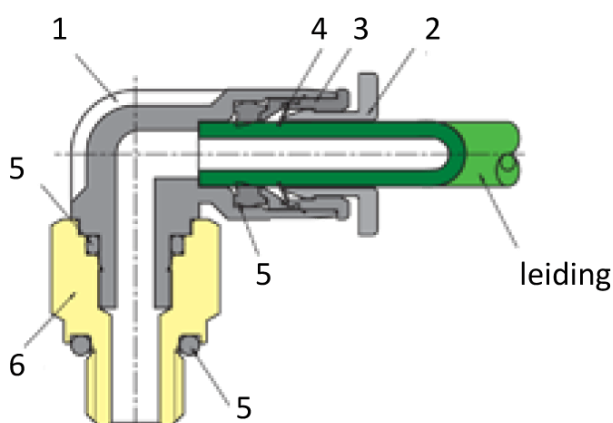

## Product Images

## Omschrijving

Sang-A uit het Koreaanse Daegu is een echte push-in fittingen specialist en één van de wereldmarkt leidende partijen.

Naast meerdere fabrieken en een wereldwijd omvattend verkoopnetwerk zijn er ook grote en bekende pneumatiek leveranciers die de Sang-A producten onder privat-label verkopen. Door haar keuze voor kwaliteit groeit Sang-A, mede door haar sterke assemblageautomatisering en de geautomatiseerde testfaciliteiten. Op Sang-A kunt u bouwen.

Afgelopen jaren zijn de push-in fittingen geheel opnieuw ontworpen voor een nog compactere uitvoering en hogere werkdrukken. Door de voorspanning op de afdichtingslip heeft u een uitstekende afdichting ook bij vacuüm- toepassingen en of trillingen. U steekt de leiding makkelijk in. En de lipseal dicht perfect af, ook bij licht afwijkende leidingtoleranties.

## Additional Information

---

EAN Code	8719426253229
Artikelnummer	PT08-G03
Aansluiting 1	Buitendraad
Merk	Sang-A
Fabrikant	Sang-A
Materiaal	Kunststof
Diameter	8mm
Draadmaat 1	3/8"
Draadsoort 1	BSPP
Vorm	T
Alternatief voor	132072 Festo 186162 Festo 23060817 Flowtechnology 2L35011 Metalwork 31980817 Parker Legris 33060817N Flowtechnology LE31980817 Flowtechnology