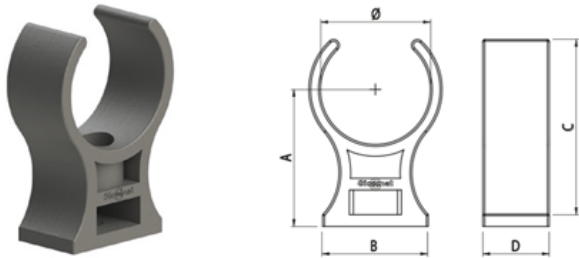

BEVESTIGINGBEUGEL Ø22

Product Images

Omschrijving

Air Quick is een uitbreiding op het Sicomat pakket. Het unieke aan dit nieuwe systeem is dat het gemonteerd kan worden zonder speciaal gereedschap. Met de diameters Ø15, Ø22 en Ø28 is dit systeem uitermate geschikt voor kleinere leidingsystemen en ook voor toepassing in machinebouw.

Het push-in systeem monteert snel en éénvoudig. Het ontkoppelen van de buis is alleen mogelijk met een adapter, dit maakt het onbedoeld ontgrendelen niet mogelijk.

Uiteraard is het systeem te combineren met de bekende buismaten Ø20, Ø25, Ø32, Ø40, Ø50 en Ø63.

De verloop T-koppelingen zijn, net als de muurplaten, als set beschikbaar.

Specificaties Air Quick buizen Ø15, Ø22 en Ø28

- materiaal: Aluminium EN AW 6060 T6
- behandeling: in- en uitwendig gechromateerd, uitwendig blauw gepoedercoat volgens NEN 3050.
- toepassing: druk- en vacuumtransport van perslucht, neutrale gassen en water.
- maatvoering: gecalibreerde extrusie.
- leverbare diameters 15, 22 en 28.
- lengte: 4 meter.

Afmetingen

SIC-R244.015.000

SIC-R244.022.000

SIC-R244.028.000

SIC-R244.000.038

	Ø	A	B	C	D	(g)
R244.015.000	15	25	27	30	17	6
R244.022.000	22	35	27	42	17	7
R244.028.000	28	35	27	45	17	8
R244.000.038 (opvulblok)	-	10	27	-	17	3