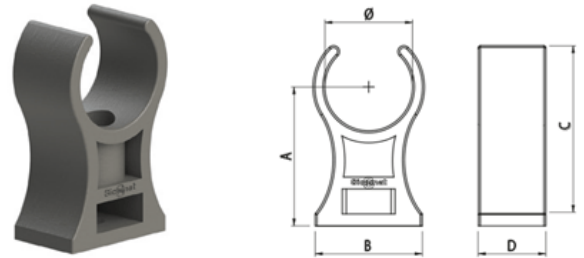

Het push-in systeem monteert snel en éénvoudig. Het ontkoppelen van de buis is alleen mogelijk met een adapter, dit maakt het onbedoeld ontgrendelen niet mogelijk.

Uiteraard is het systeem te combineren met de bekende buismaten Ø20, Ø25, Ø32, Ø40, Ø50 en Ø63.

De verloop T-koppelingen zijn, net als de muurplaten, als set beschikbaar.

Specificaties Air Quick buizen Ø15, Ø22 en Ø28

- materiaal: Aluminium EN AW 6060 T6
- behandeling: in- en uitwendig gechromateerd, uitwendig blauw gepoedercoat volgens NEN 3050.
- toepassing: druk- en vacuumtransport van perslucht, neutrale gassen en water.
- maatvoering: gecalibreerde extrusie.
- leverbare diameters 15, 22 en 28.
- lengte: 4 meter.

Afmetingen

SIC-R244.015.000

SIC-R244.022.000

SIC-R244.028.000

SIC-R244.000.038

	Ø	A	B	C	D	(g)
R244.015.000	15	25	27	30	17	6
R244.022.000	22	35	27	42	17	7
R244.028.000	28	35	27	45	17	8
R244.000.038 (opvulblok)	-	10	27	-	17	3