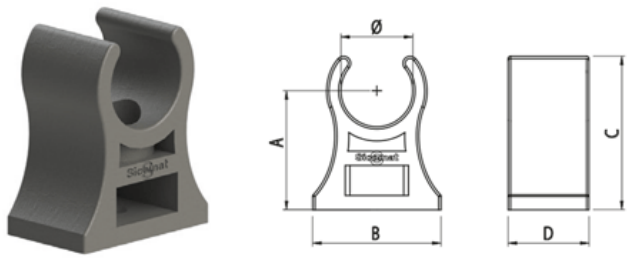

BEVESTIGINGBEUGEL Ø22

Product Images

Omschrijving

Air Quick is een uitbreiding op het Sicomat pakket. Het unieke aan dit nieuwe systeem is dat het gemonteerd kan worden zonder speciaal gereedschap. Met de diameters Ø15, Ø22 en Ø28 is dit systeem uitermate geschikt voor kleinere leidingsystemen en ook voor toepassing in machinebouw.

Het push-in systeem monteert snel en éénvoudig. Het ontkoppelen van de buis is alleen mogelijk met een adapter, dit maakt het onbedoeld ontgrendelen niet mogelijk.

Uiteraard is het systeem te combineren met de bekende buismaten Ø20, Ø25, Ø32, Ø40, Ø50 en Ø63.

De verloop T-koppelingen zijn, net als de muurplaten, als set beschikbaar.

Specificaties Air Quick buizen Ø15, Ø22 en Ø28

- materiaal: Aluminium EN AW 6060 T6
- behandeling: in- en uitwendig gechromateerd, uitwendig blauw gepoedercoat volgens NEN 3050.
- toepassing: druk- en vacuumtransport van perslucht, neutrale gassen en water.
- maatvoering: gecalibreerde extrusie.
- leverbare diameters 15, 22 en 28.
- lengte: 4 meter.

Afmetingen

SIC-R244.015.000

SIC-R244.022.000

SIC-R244.028.000

SIC-R244.000.038

	Ø	A	B	C	D	(g)
R244.015.000	15	25	27	30	17	6
R244.022.000	22	35	27	42	17	7
R244.028.000	28	35	27	45	17	8
R244.000.038 (opvulblok)	-	10	27	-	17	3