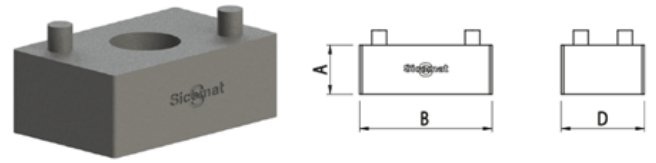

De verloop T-koppelingen zijn, net als de muurplaten, als set beschikbaar.

Specificaties Air Quick buizen Ø15, Ø22 en Ø28

- materiaal: Aluminium EN AW 6060 T6
- behandeling: in- en uitwendig gechromateerd, uitwendig blauw gepoedercoat volgens NEN 3050.
- toepassing: druk- en vacuumtransport van perslucht, neutrale gassen en water.
- maatvoering: gecalibreerde extrusie.
- leverbare diameters 15, 22 en 28.
- lengte: 4 meter.

Afmetingen

SIC-R244.015.000

SIC-R244.022.000

SIC-R244.028.000

SIC-R244.000.038

	Ø	A	B	C	D	(g)
R244.015.000	15	25	27	30	17	6
R244.022.000	22	35	27	42	17	7
R244.028.000	28	35	27	45	17	8
R244.000.038 (opvulblok)	-	10	27	-	17	3