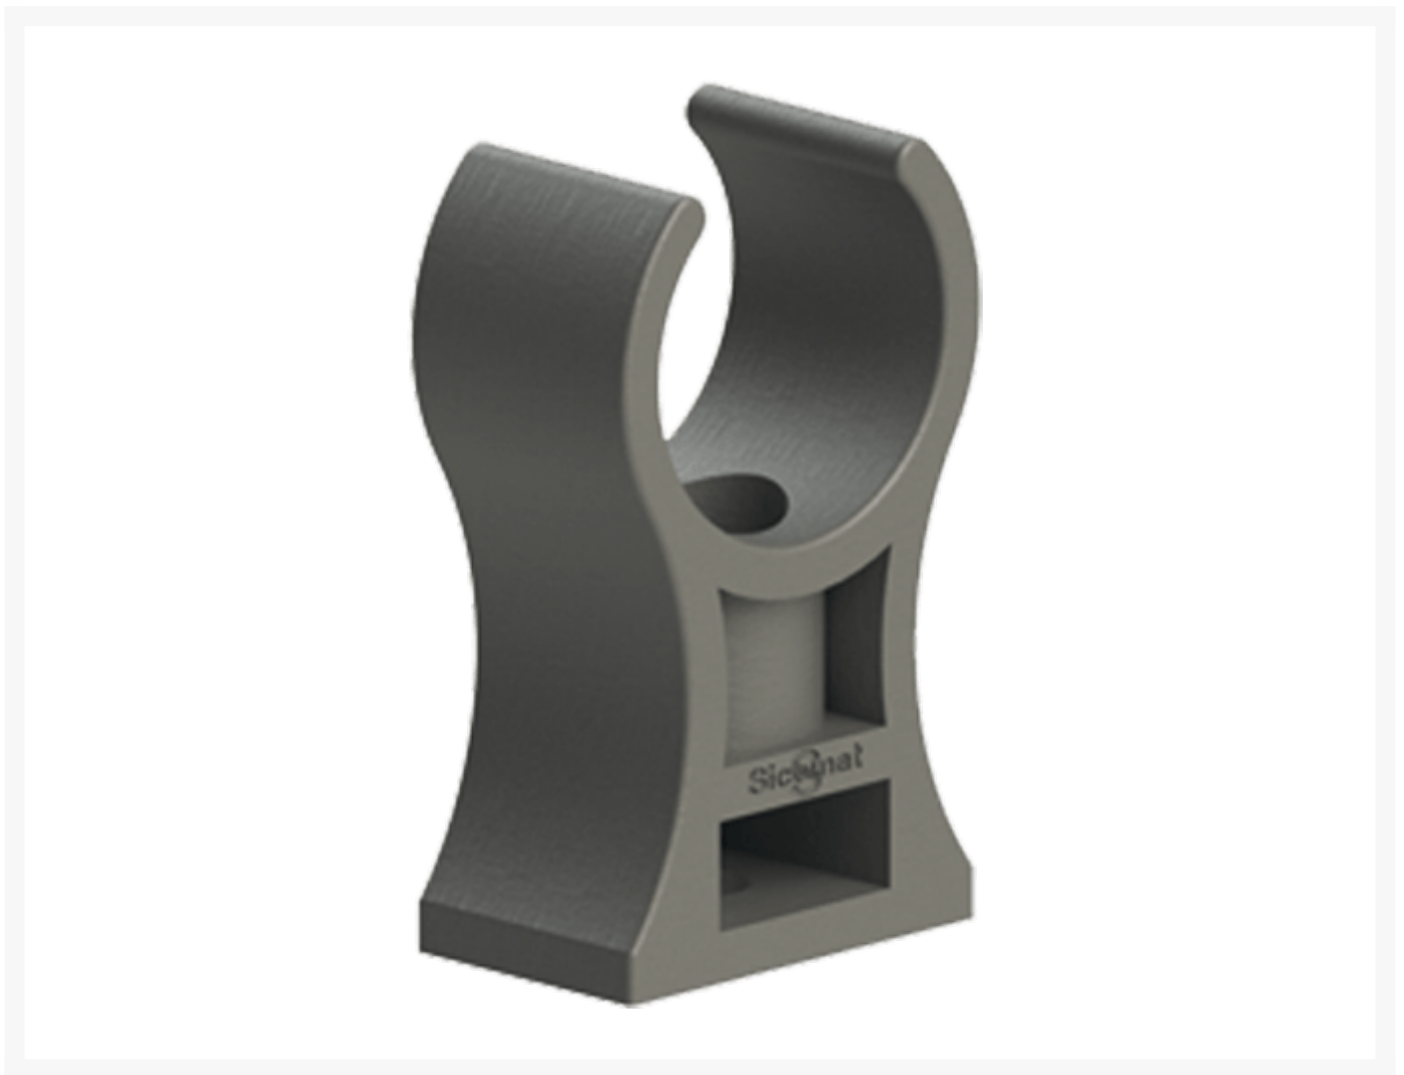

BEVESTIGINGBEUGEL Ø22

Product Images

Omschrijving

Air Quick is een uitbreiding op het Sicomat pakket. Het unieke aan dit nieuwe systeem is dat het gemonteerd kan worden zonder speciaal gereedschap. Met de diameters Ø15, Ø22 en Ø28 is dit systeem uitermate geschikt voor kleinere leidingsystemen en ook voor toepassing in machinebouw.

Het push-in systeem monteert snel en éénvoudig. Het ontkoppelen van de buis is alleen mogelijk met een adapter, dit maakt het onbedoeld ontgrendelen niet mogelijk.

Uiteraard is het systeem te combineren met de bekende buismaten Ø20, Ø25, Ø32, Ø40, Ø50 en Ø63.

De verloop T-koppelingen zijn, net als de muurplaten, als set beschikbaar.

Specificaties Air Quick buizen Ø15, Ø22 en Ø28

- materiaal: Aluminium EN AW 6060 T6
- behandeling: in- en uitwendig gechromateerd, uitwendig blauw gepoedercoat volgens NEN 3050.
- toepassing: druk- en vacuumtransport van perslucht, neutrale gassen en water.
- maatvoering: gecalibreerde extrusie.
- leverbare diameters 15, 22 en 28.
- lengte: 4 meter.

Additional Information

EAN Code	8719426517918
Artikelnummer	0
Omschrijving	Montageklem
Merk	Sicomat
Passend bij Diameter	Ø22 mm
Soort	Beugel