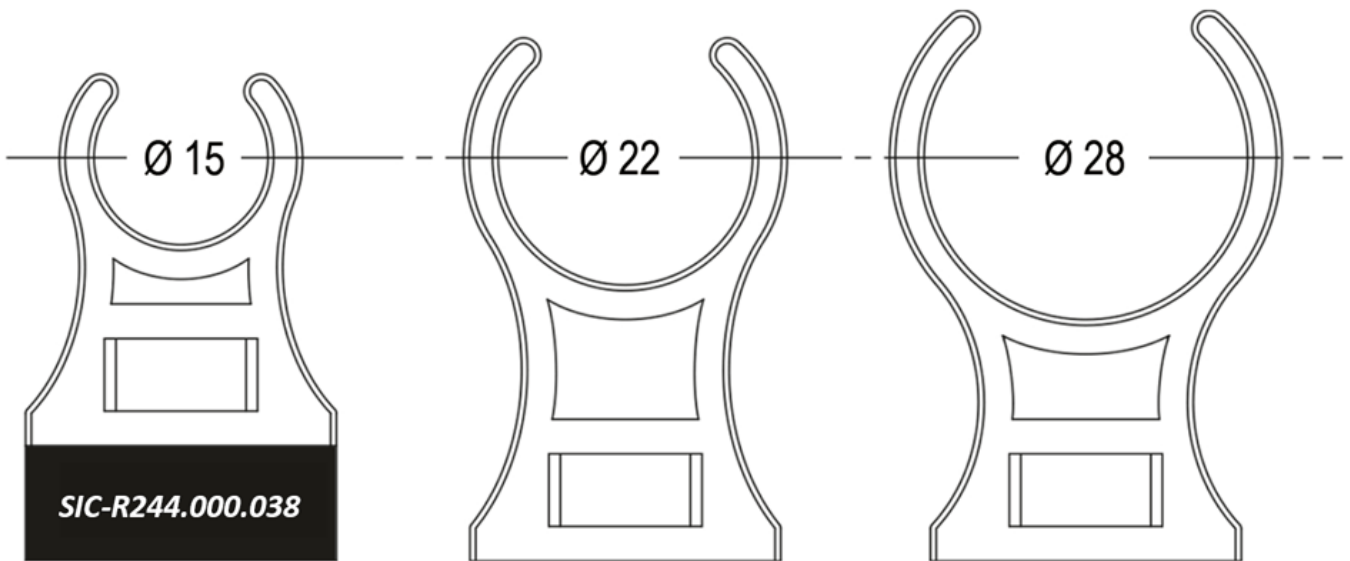

De verloop T-koppelingen zijn, net als de muurplaten, als set beschikbaar.

Specificaties Air Quick buizen Ø15, Ø22 en Ø28

- materiaal: Aluminium EN AW 6060 T6
- behandeling: in- en uitwendig gechromateerd, uitwendig blauw gepoedercoat volgens NEN 3050.
- toepassing: druk- en vacuumtransport van perslucht, neutrale gassen en water.
- maatvoering: gecalibreerde extrusie.
- leverbare diameters 15, 22 en 28.
- lengte: 4 meter.

Afmetingen

SIC-R244.015.000

SIC-R244.022.000

SIC-R244.028.000

SIC-R244.000.038

	Ø	A	B	C	D	(g)
R244.015.000	15	25	27	30	17	6
R244.022.000	22	35	27	42	17	7
R244.028.000	28	35	27	45	17	8
R244.000.038 (opvulblok)	-	10	27	-	17	3

Additional Information

EAN Code	8719426517918
Artikelnummer	0
Omschrijving	Montageklem
Merk	Sicomat
Passend bij Diameter	Ø22 mm
Soort	Beugel