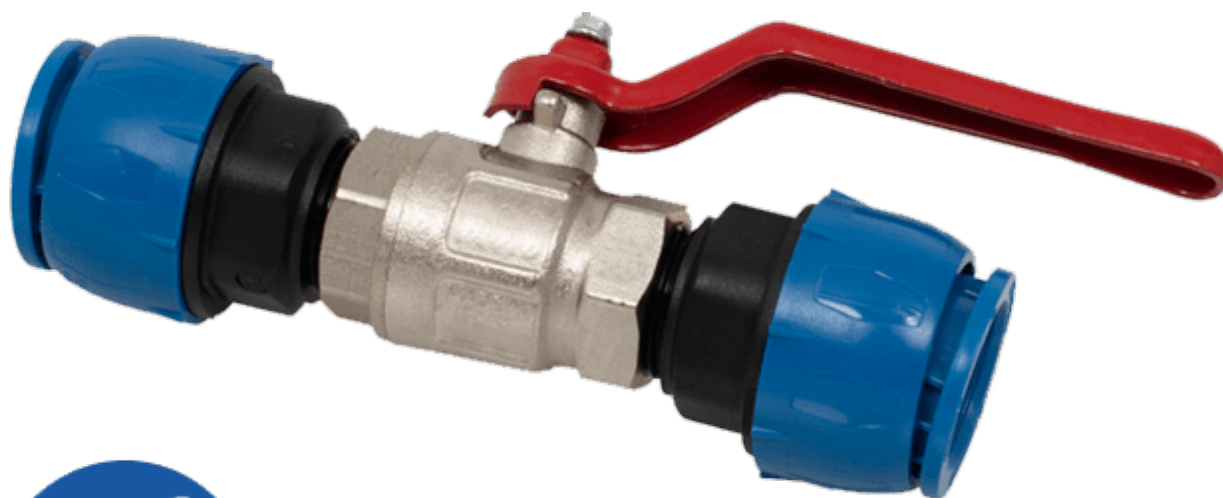

KOGELKRAANKOPP. Ø28 X Ø28 MM. FULL

Product Images

Omschrijving

Air Quick is een uitbreiding op het Sicomat pakket. Het unieke aan dit nieuwe systeem is dat het gemonteerd kan worden zonder speciaal gereedschap. Met de diameters Ø15, Ø22 en Ø28 is dit systeem uitermate geschikt voor kleinere leidingsystemen en ook voor toepassing in machinebouw.

Het push-in systeem monteert snel en éénvoudig. Het ontkoppelen van de buis is alleen mogelijk met een adapter, dit maakt het onbedoeld ontgrendelen niet mogelijk.

Uiteraard is het systeem te combineren met de bekende buismaten Ø20, Ø25, Ø32, Ø40, Ø50 en Ø63.

De verloop T-koppelingen zijn, net als de muurplaten, als set beschikbaar.

Air Quick buizen Ø15, Ø22 en Ø28

Specificaties

- materiaal: Aluminium EN AW 6060 T6
- behandeling: in- en uitwendig gechromateerd, uitwendig blauw gepoedercoat volgens NEN 3050.
- toepassing: druk- en vacuumtransport van perslucht, neutrale gassen en water.
- maatvoering: gecalibreerde extrusie.
- leverbare diameters Ø15, Ø22 en Ø28.
- lengte: 4 meter.

Additional Information

EAN Code	8719426522905
Artikelnummer	SIC-R224.F28.034
Diameter 2	Ø 28mm
Kleur	RAL 5015 (blauw)
Materiaal wartel	Polyamide
Merk	Sicomat
Diameter	Ø28 mm
Materiaal	Kunststof
Vorm	Rechte kogelkraankoppeling