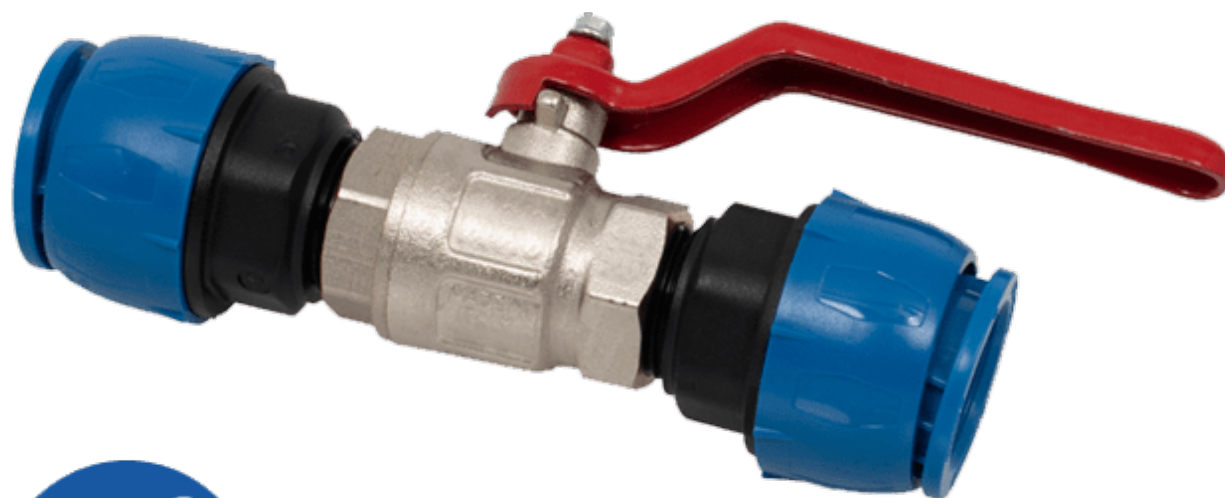

# KOGELKRAANKOPP. Ø22 X Ø22 MM. FULL

## Omschrijving

---

Air Quick is een uitbreiding op het Sicomat pakket. Het unieke aan dit nieuwe systeem is dat het gemonteerd kan worden zonder speciaal gereedschap. Met de diameters Ø15, Ø22 en Ø28 is dit systeem uitermate geschikt voor kleinere leidingsystemen en ook voor toepassing in machinebouw.

Het push-in systeem monteert snel en éénvoudig. Het ontkoppelen van de buis is alleen mogelijk met een adapter, dit maakt het onbedoeld ontgrendelen niet mogelijk.

Uiteraard is het systeem te combineren met de bekende buismaten Ø20, Ø25, Ø32, Ø40, Ø50 en Ø63.

## Additional Information

---

EAN Code	8719426522899
Artikelnummer	SIC-R224.F22.012
Diameter 2	Ø 22mm
Kleur	RAL 5015 (blauw)
Materiaal wartel	Polyamide
Merk	Sicomat
Diameter	Ø22 mm
Materiaal	Kunststof
Vorm	Rechte kogelkraankoppeling