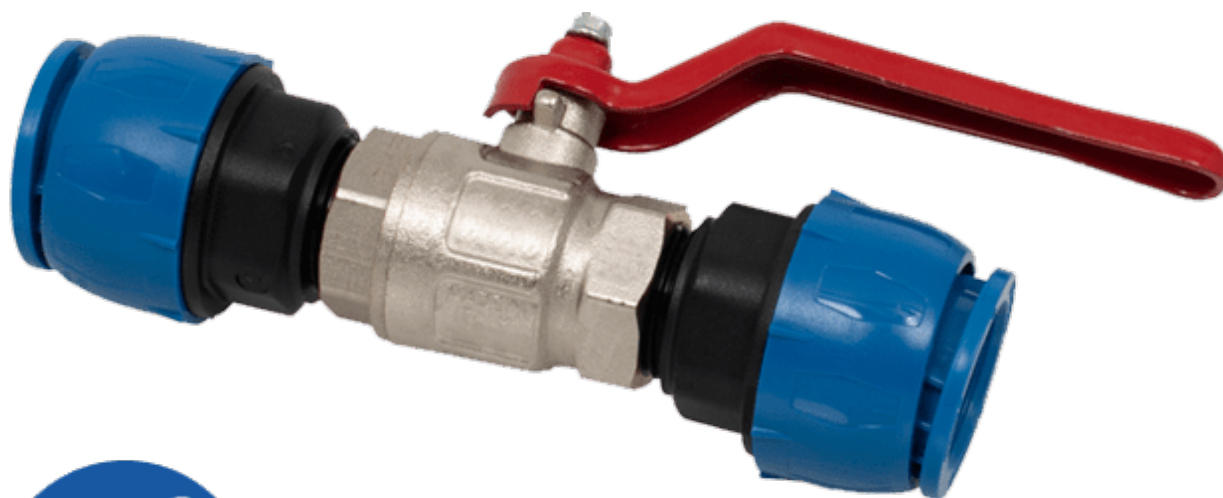

KOGELKRAANKOPP. Ø15 X Ø15 MM. FULL

Product Images

Omschrijving

Air Quick is een uitbreiding op het Sicomat pakket. Het unieke aan dit nieuwe systeem is dat het gemonteerd kan worden zonder speciaal gereedschap. Met de diameters Ø15, Ø22 en Ø28 is dit systeem uitermate geschikt voor kleinere leidingsystemen en ook voor toepassing in machinebouw.

Het push-in systeem monteert snel en éénvoudig. Het ontkoppelen van de buis is alleen mogelijk met een adapter, dit maakt het onbedoeld ontgrendelen niet mogelijk.

Uiteraard is het systeem te combineren met de bekende buismaten Ø20, Ø25, Ø32, Ø40, Ø50 en Ø63.

De verloop T-koppelingen zijn, net als de muurplaten, als set beschikbaar.

Air Quick buizen Ø15, Ø22 en Ø28

Specificaties

- materiaal: Aluminium EN AW 6060 T6
- behandeling: in- en uitwendig gechromateerd, uitwendig blauw gepoedercoat volgens NEN 3050.
- toepassing: druk- en vacuumtransport van perslucht, neutrale gassen en water.
- maatvoering: gecalibreerde extrusie.
- leverbare diameters Ø15, Ø22 en Ø28.
- lengte: 4 meter.

Additional Information

EAN Code	8719426522882
Artikelnummer	SIC-R224.F15.012
Diameter 2	Ø 15mm
Kleur	RAL 5015 (blauw)
Materiaal wartel	Polyamide
Merk	Sicomat
Diameter	Ø15 mm
Materiaal	Kunststof
Vorm	Rechte kogelkraankoppeling