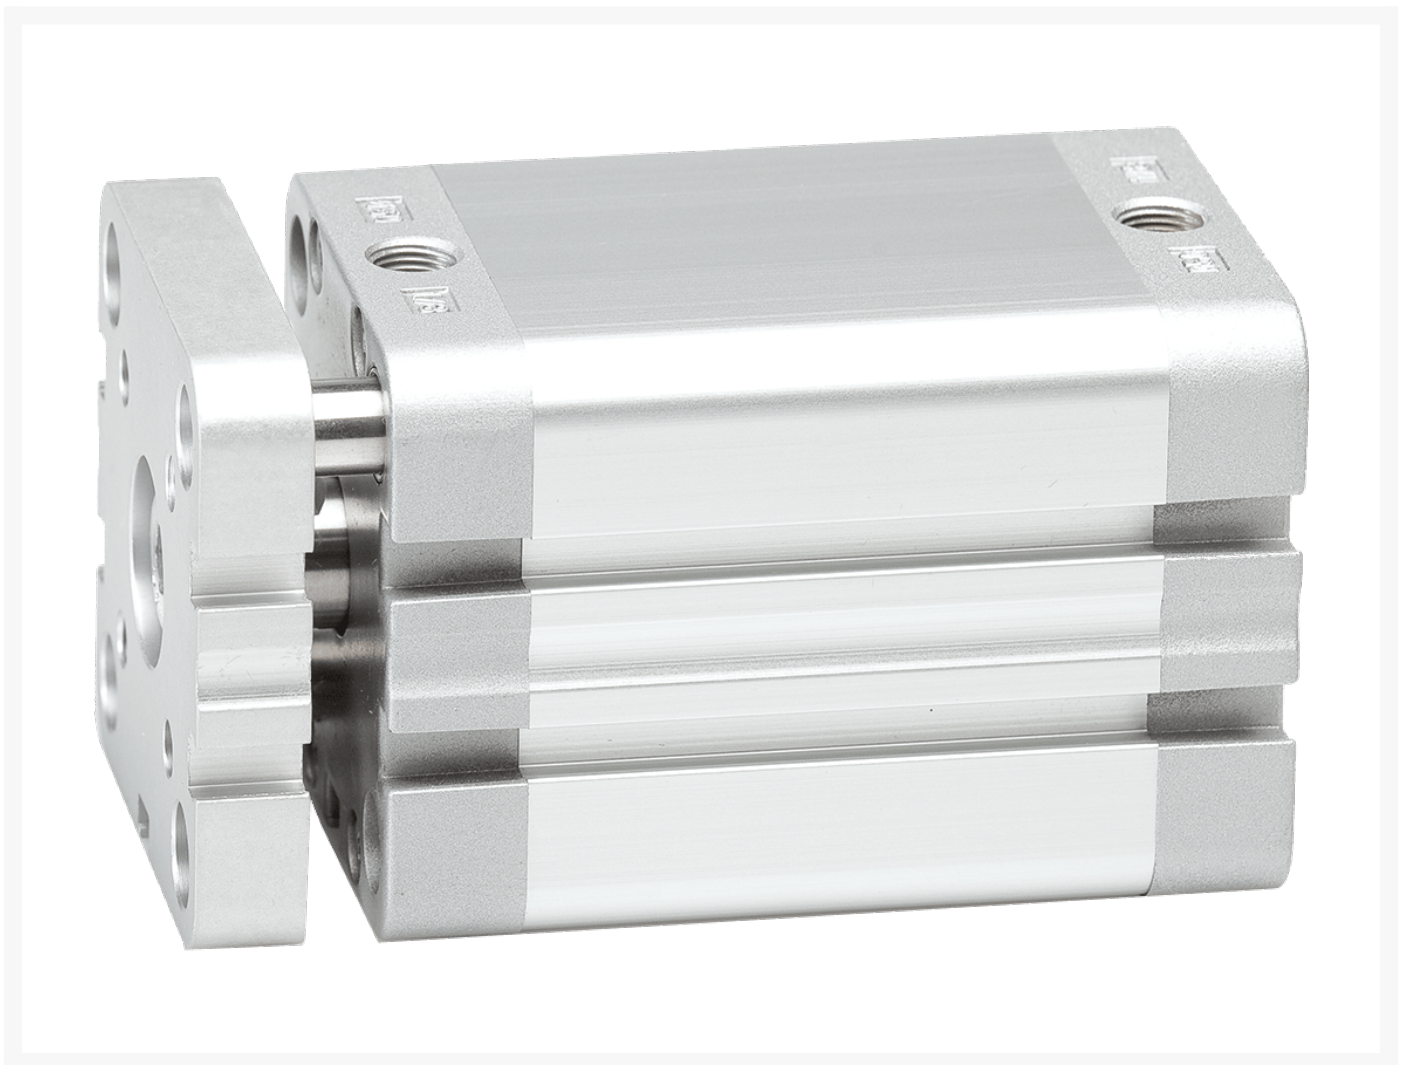

ISO 21287 KS DRAAIVRIJ Ø 063-230

Product Images

Additional Information

EAN Code	8719426491362
Artikelnummer	PDMA063-230
Diameter	Ø 63 mm
Slaglengte	230 mm