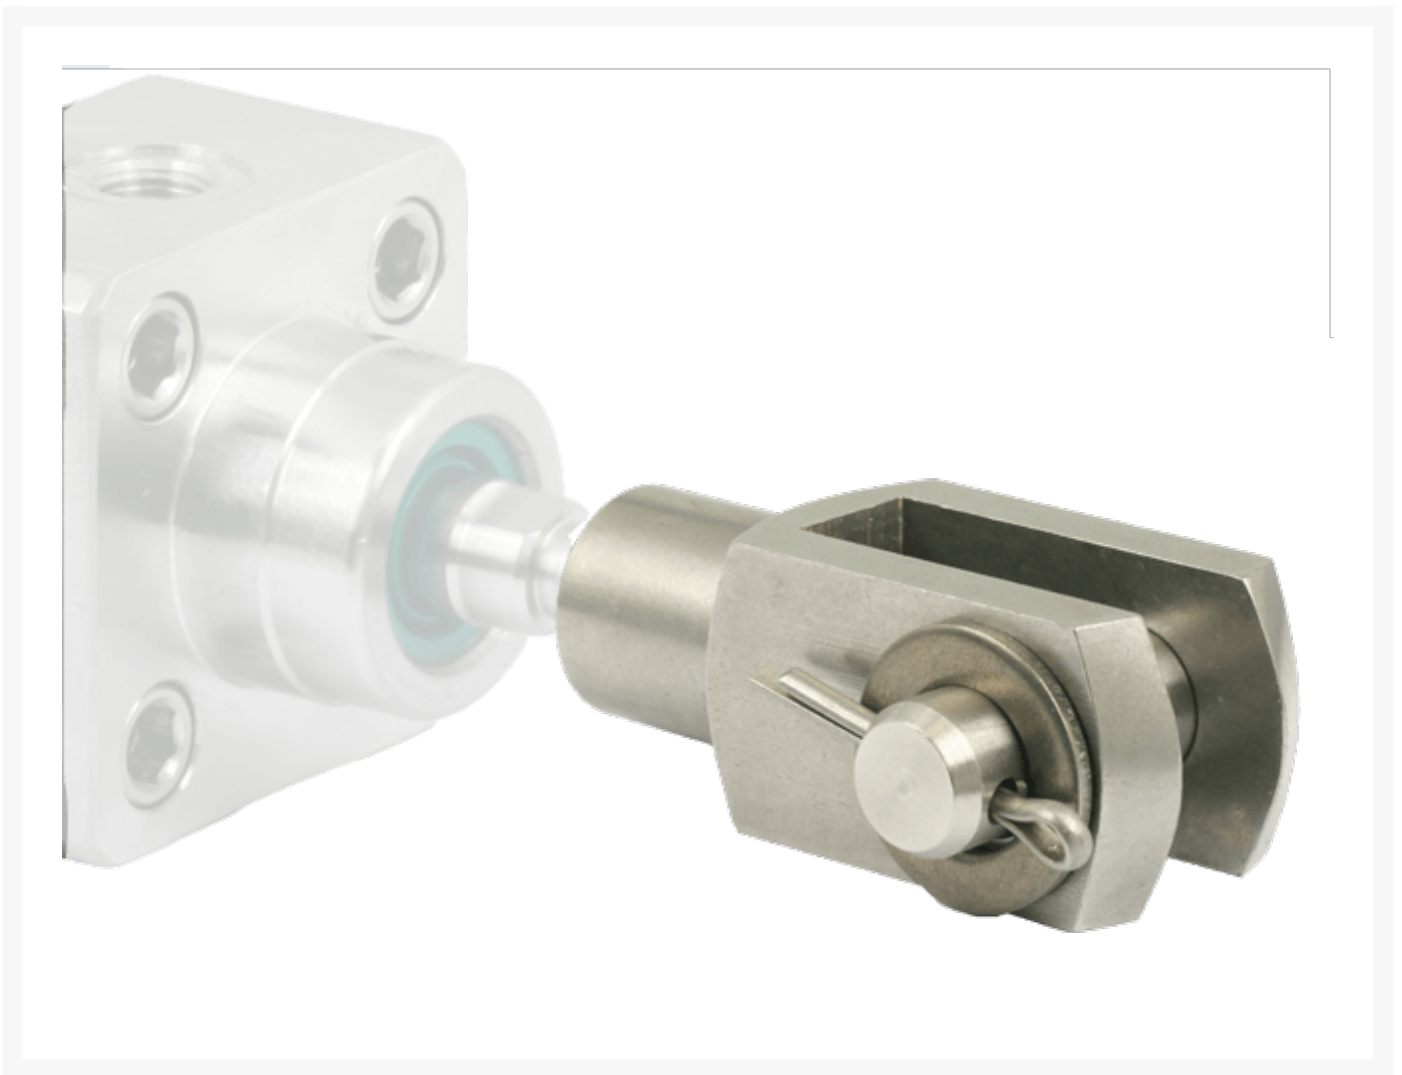

# RVS304 GAFFEL M12x1.25 MET CLIP

## Product Images

## Additional Information

---

|                                  |  |
|----------------------------------|--|
| EAN Code                         | 8719426284018  |
| Artikelnummer                    | RD001394/IA/CC   |
| Aansluiting 1                    | Binnendraad  |
| ISO-normering - cilinderdiameter | ISO 21287- Ø50 mm, ISO 21287- Ø63 mm, ISO 15552 - Ø40 mm, Rondcilinders - Ø40 mm |
| Draadmaat                        | M12x1,25   |
| ISO-Norm                         | ISO 15552, ISO 21287   |
| Materiaal                        | RVS 304  |
| T.b.v.serie                      | PMY, DMCA, HDM, PDM, PSM, YDM  |