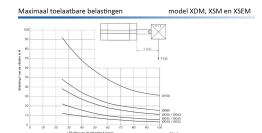

ISO 21287 KORTE SL. Ø40-300 RVS BUI

Product Images