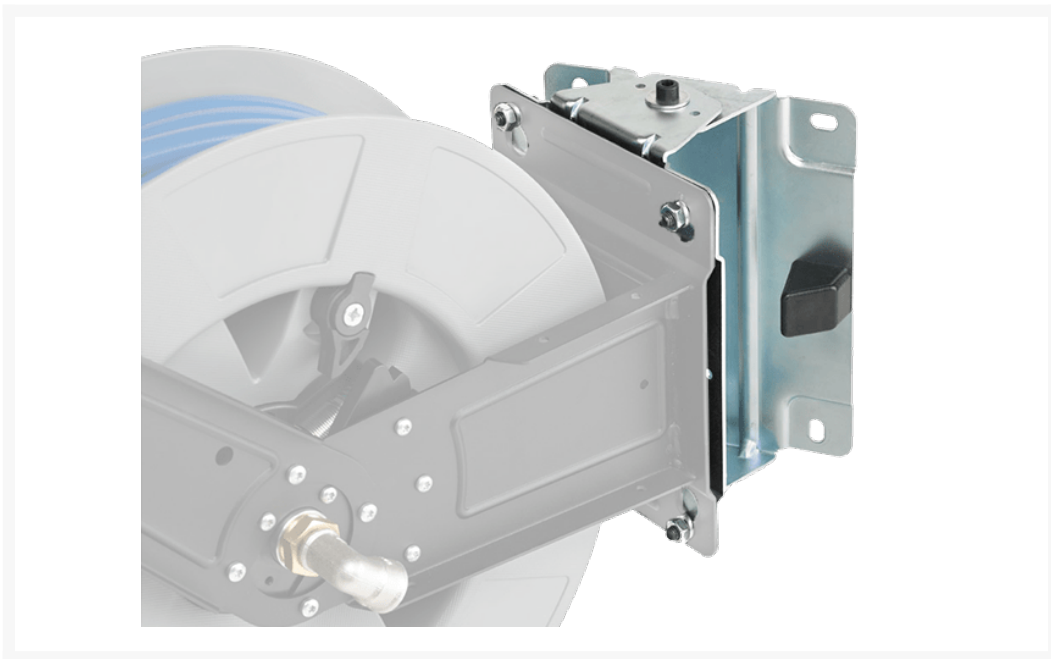

SWIVEL BEUGEL RVS 304

Product Images

Omschrijving

RVS 304 swivel beugel t.b.v. de ZC-8400 serie zeca haspels

Additional Information

EAN Code	8053251192705
Artikelnummer	ZC-8400/SWI
Merk	Zeca
Past bij serie	8400
Soort	Muurbeugel