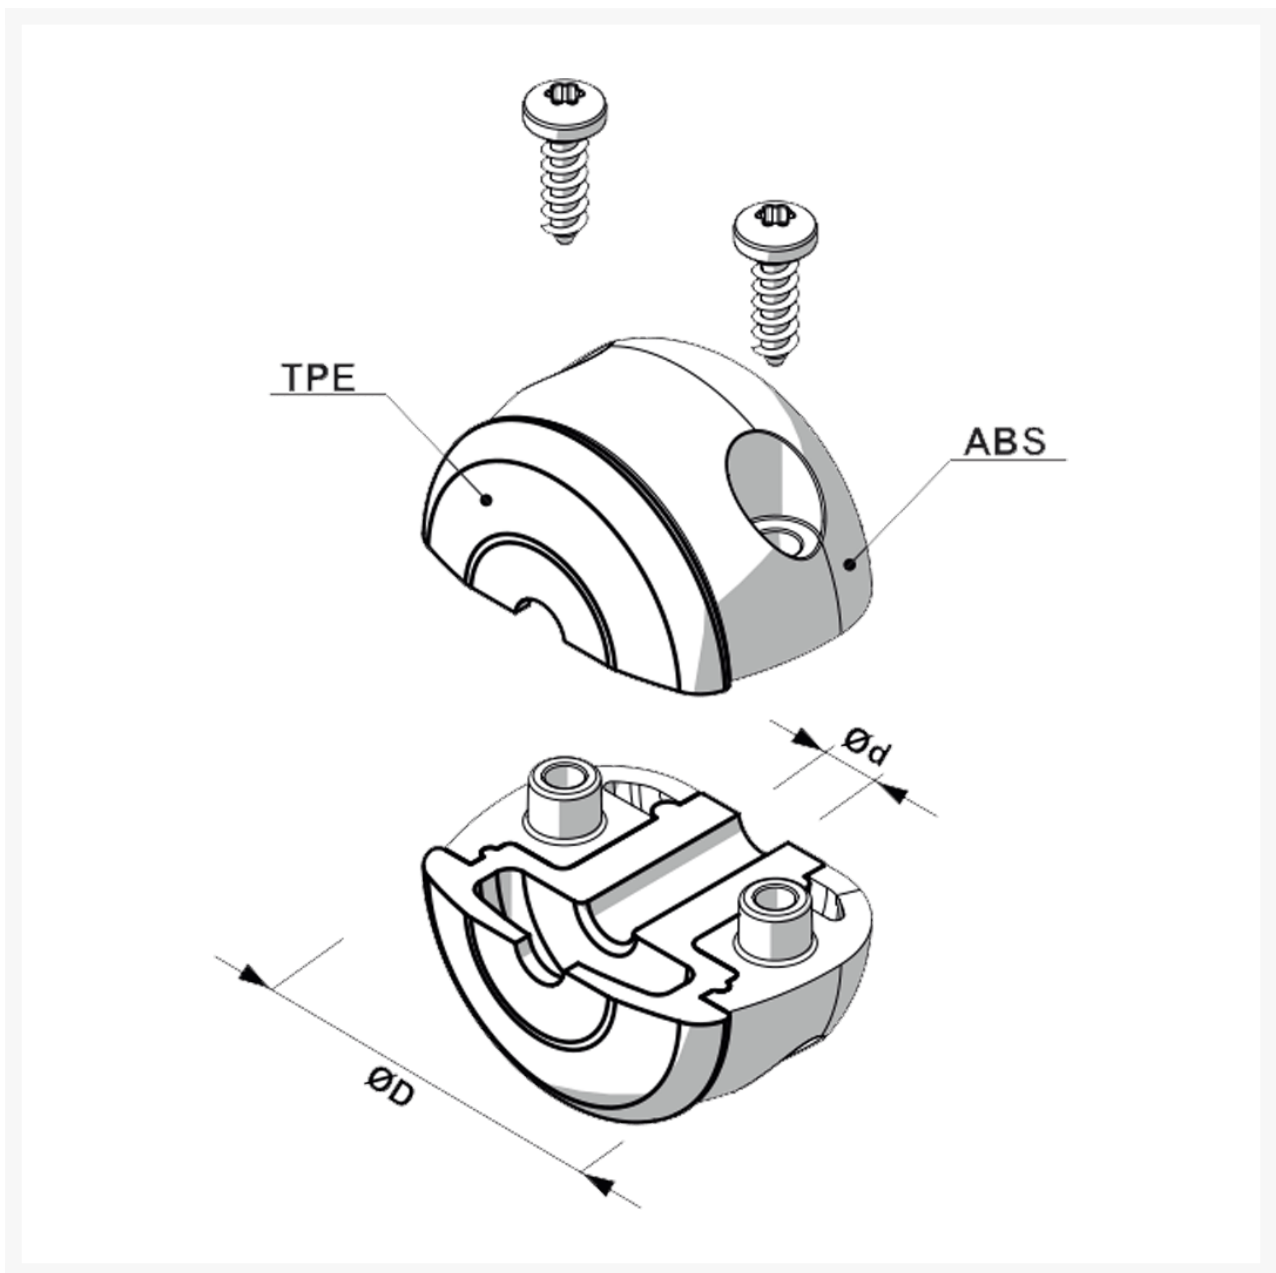

STOPBAL Ø61MM KAB/SL Ø18,5-20MM

Product Images

Additional Information

EAN Code	8053251192460
Artikelnummer	ZC-944/4
Soort	Stop