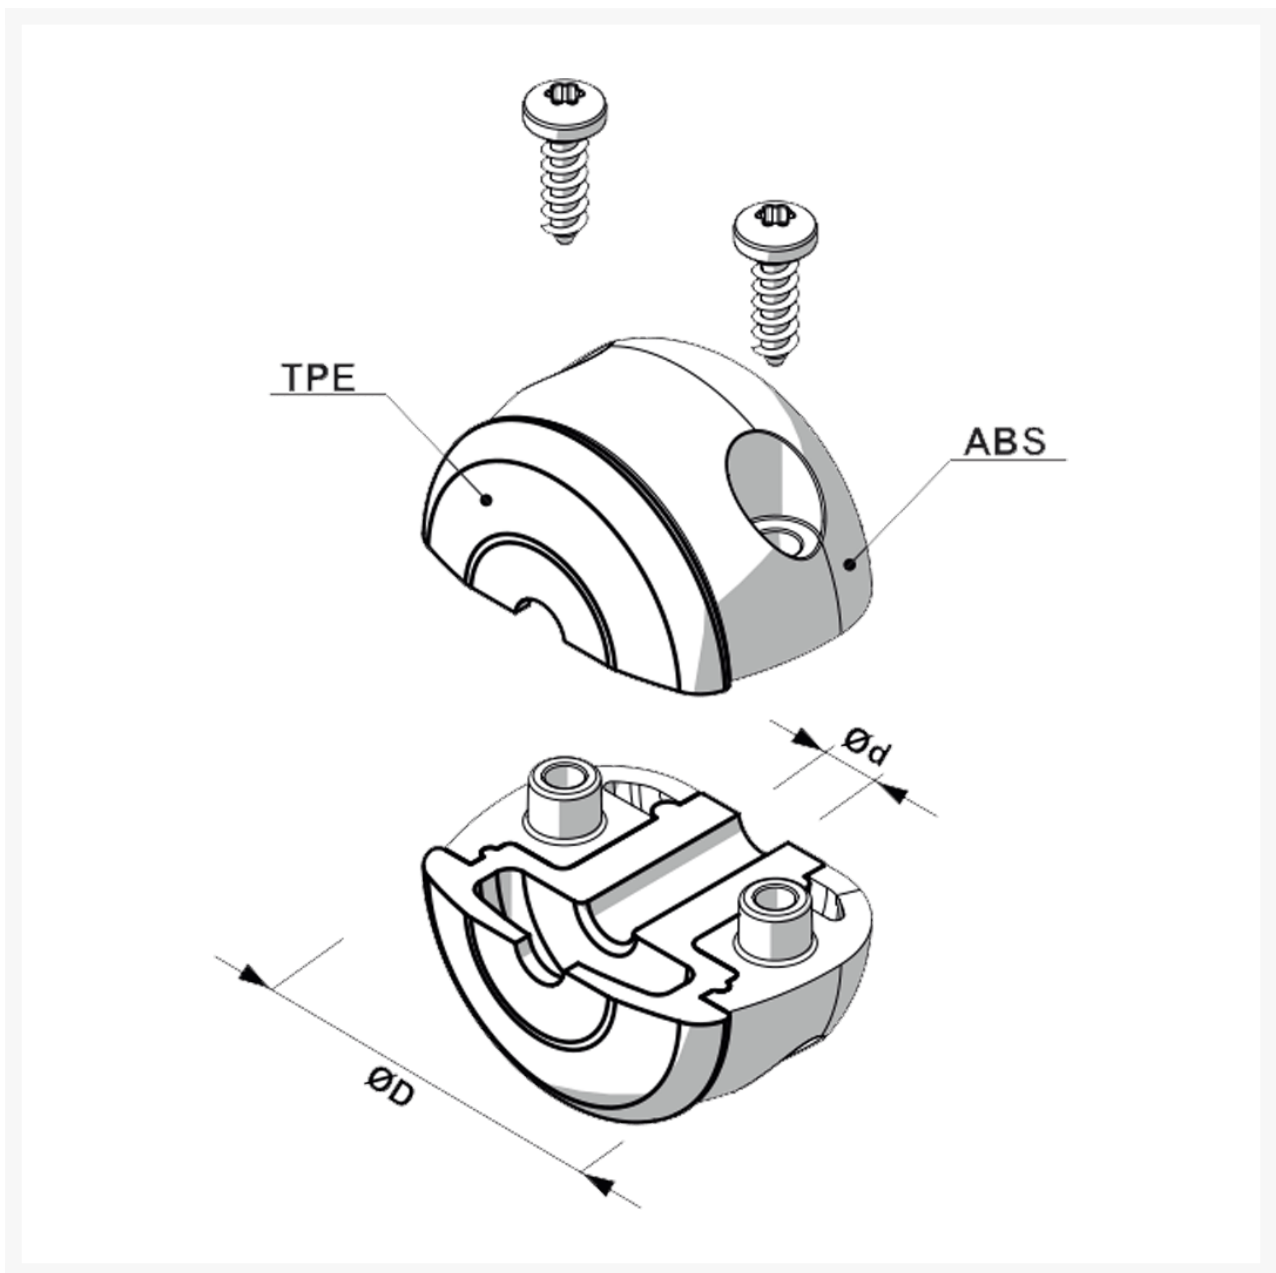

STOPBAL Ø61MM KAB/SL Ø14,5-16MM

Product Images

Additional Information

EAN Code	8053251192446
Artikelnummer	ZC-944/2
Soort	Stop