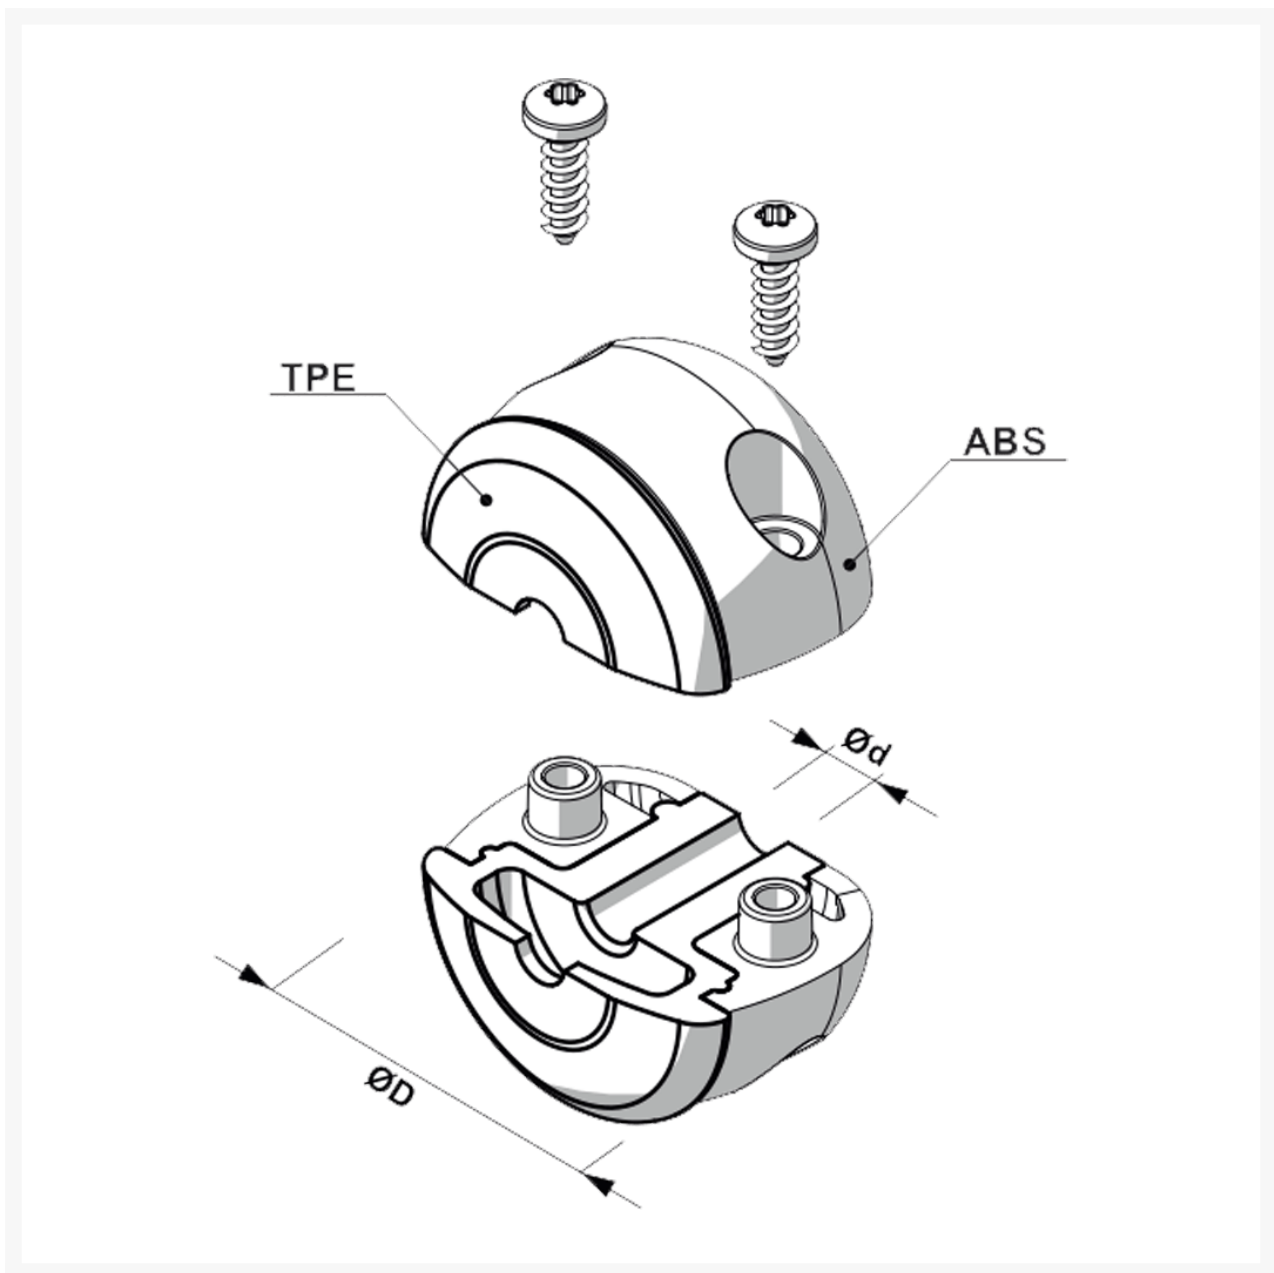

# STOPBAL Ø61MM KAB/SL Ø13,5-15MM

## Product Images

## Additional Information

---

EAN Code	8053251192439
Artikelnummer	ZC-944/1
Soort	Stop