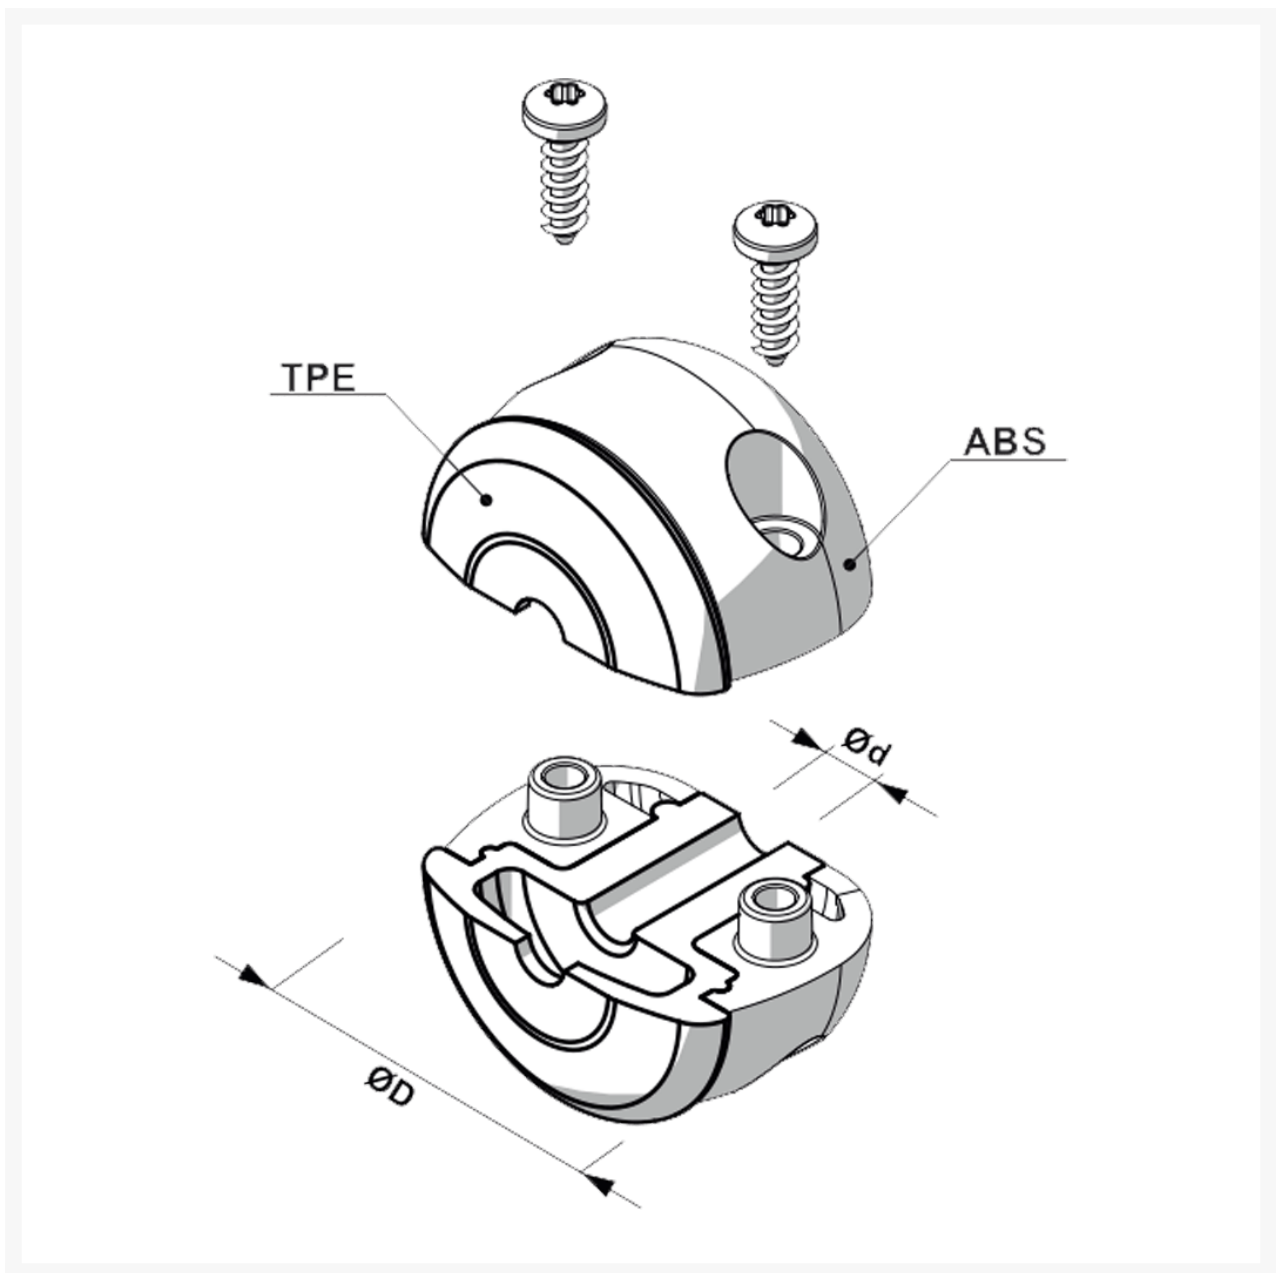

STOPBAL Ø48MM KAB/SL Ø13,5-15MM

Product Images

Additional Information

EAN Code	8053251192538
Artikelnummer	ZC-943/5
Soort	Stop