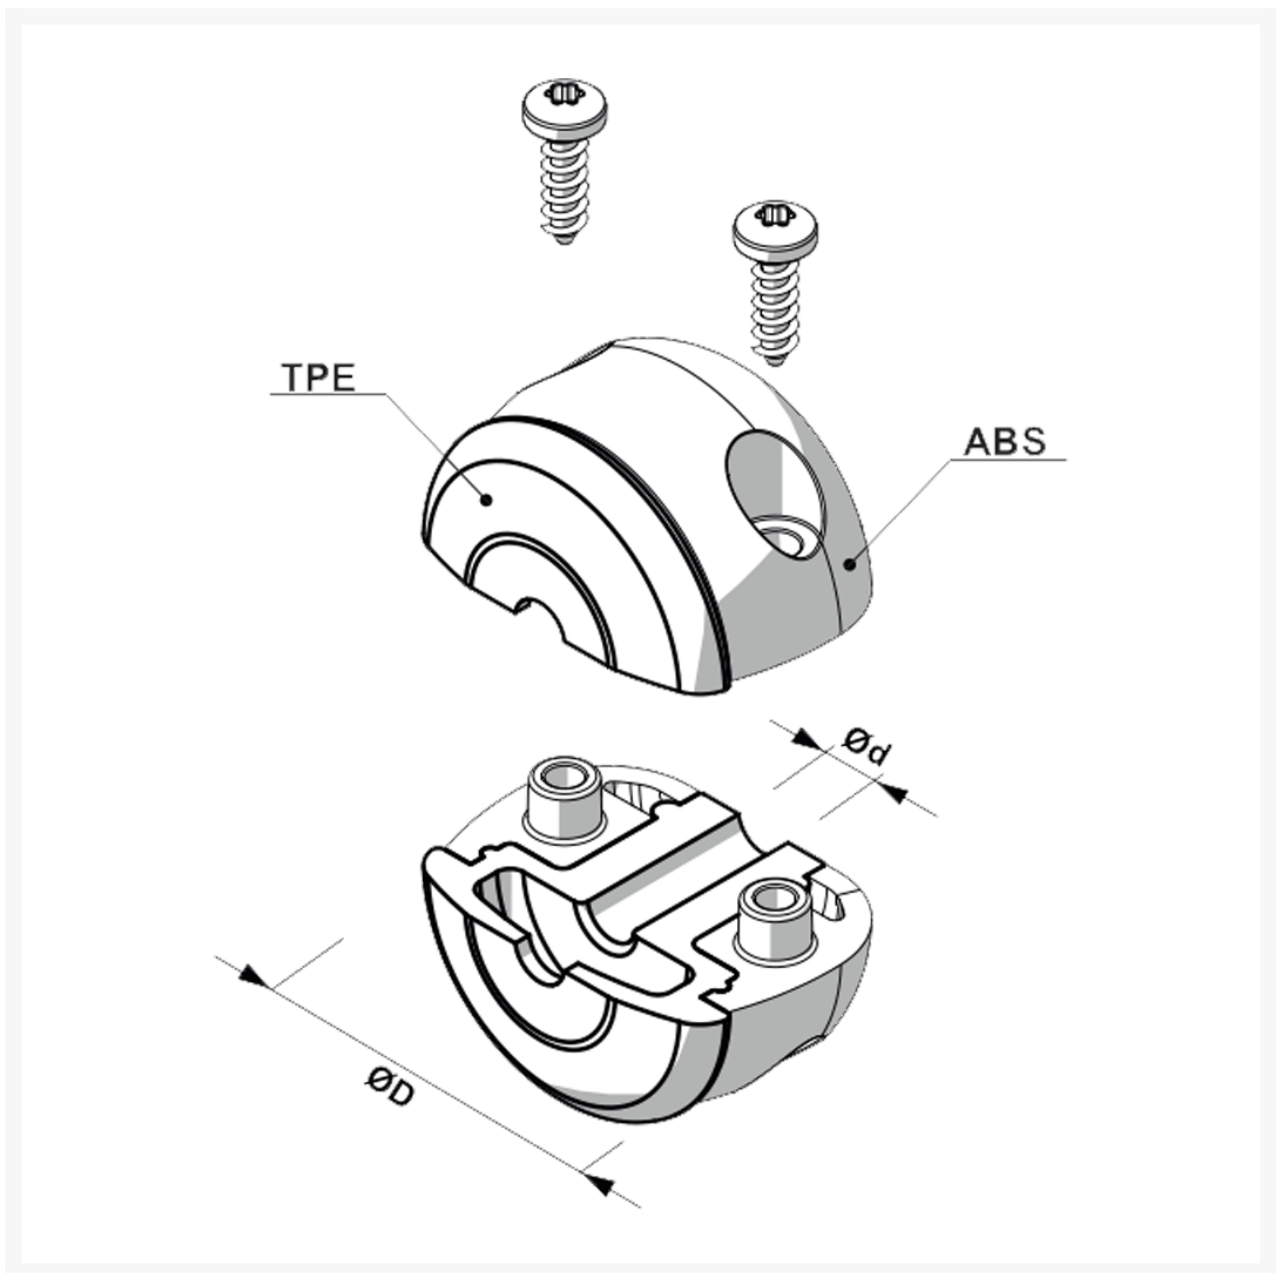

# STOPBAL Ø48MM KAB/SL Ø6.5-7.5MM

## Product Images

## Additional Information

---

EAN Code	8053251192491
Artikelnummer	ZC-943/1
Soort	Stop