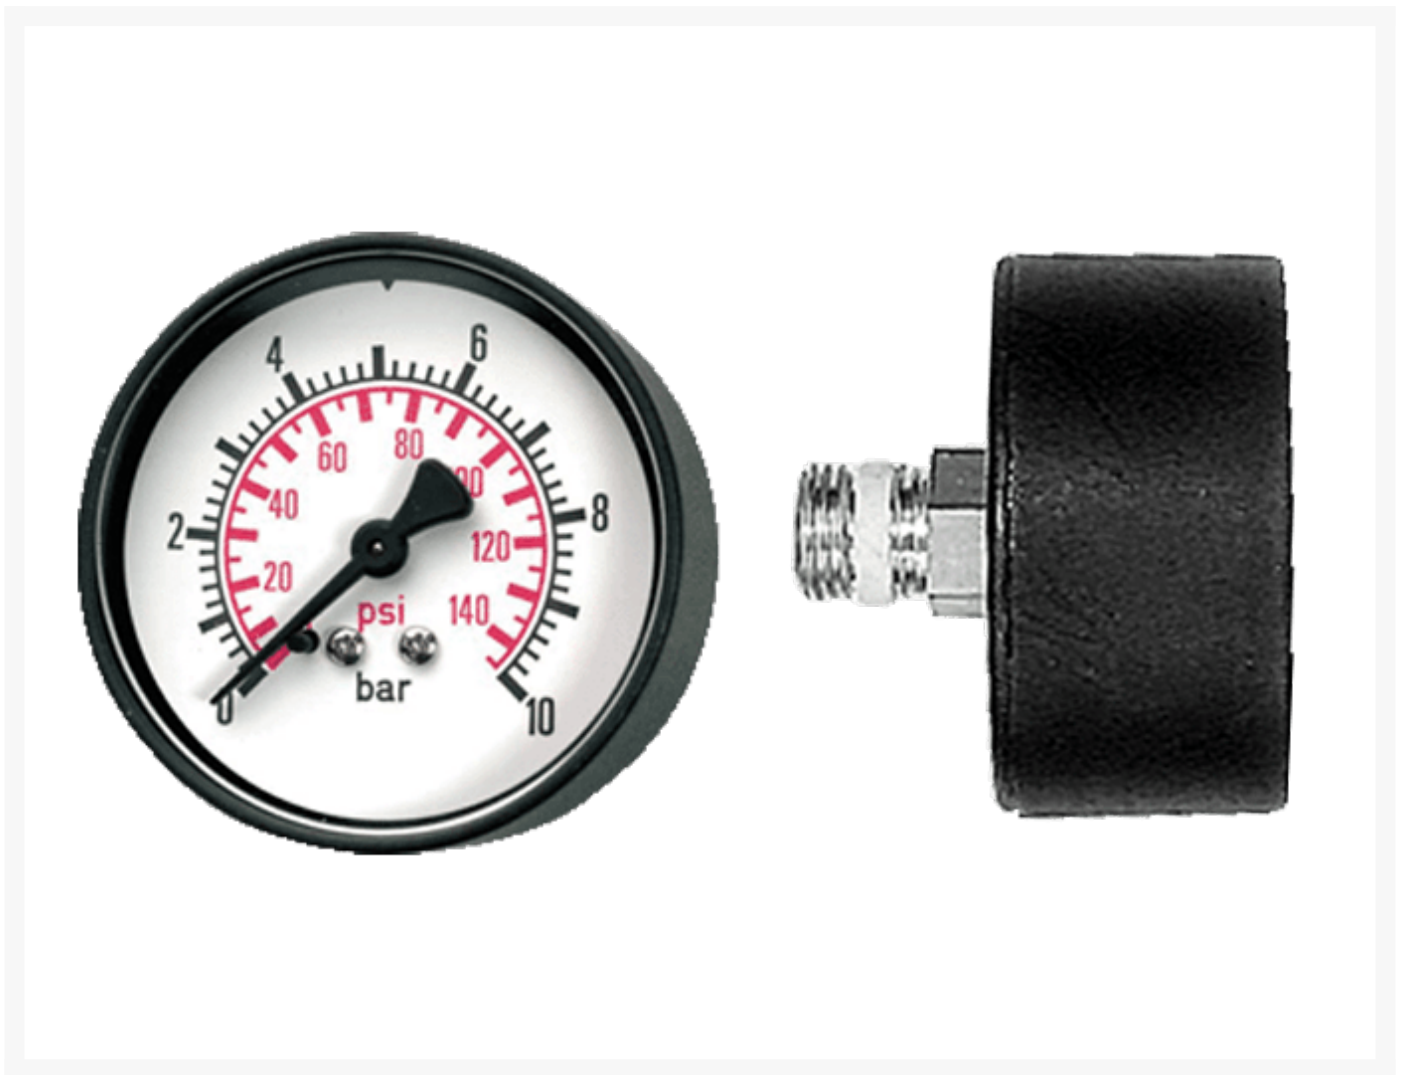

MANOMETER G1/4 0-6 BAR Ø63

Product Images

Additional Information

EAN Code	8719426155257
Artikelnummer	KMM6306-14
Omschrijving	0-6 bar
FRL functie	Montage-delen
FRL specificatie	Ø63 (G1/4")
Maximaal regelbereik (bar)	6
Merk	Knocks
Aansluitmaat	1/4" BSPP
Diameter	Ø63 mm
Drukschaal	0-6 bar
Materiaal	Kunststof