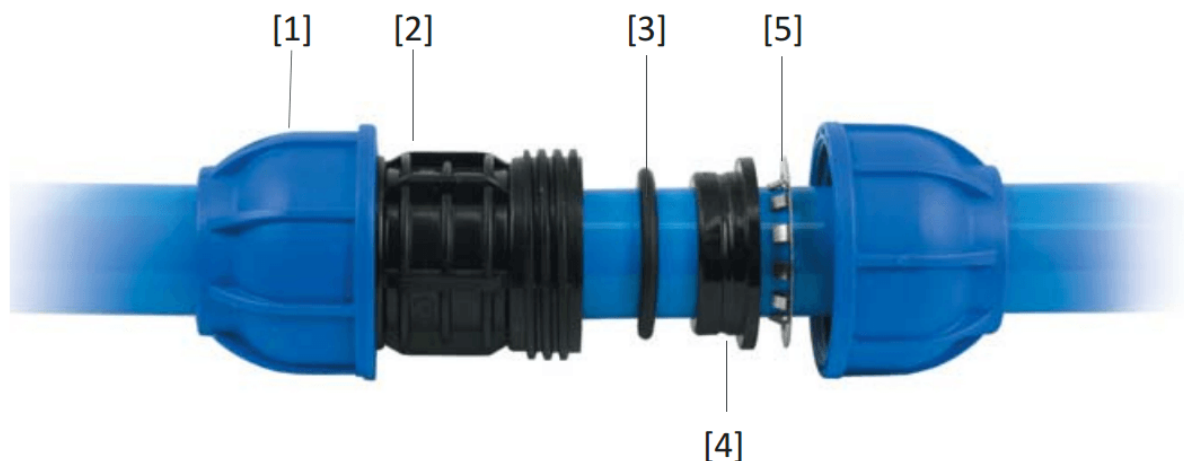

Het pakket van de Sicomat insteekkoppelingen is zeer breed en wordt nog regelmatig uitgebreid. Hiermee zijn de bouwkundige obstakels in uw pand snel en goedkoop te omzeilen. De koppelingen zijn in overleg met de TÜV ontwikkeld en verbeterd. Tevens zijn de koppelingen voorzien van de noodzakelijke CE keur die u moet hebben op een leidingsysteem onder druk. De montage van de insteekkoppelingen is zeer eenvoudig. U steekt de buis in de insteekkoppeling, zodat de speciale O-ring kan afdichten, draai de wartel handvast aan en trek hem eenvoudig na met de bijbehorende haaksleutel zodat de RVS grijping in de aluminium buis grijpt. De buis is nu lekvrij gefixeerd.

Eén van de mooiste Sicomat insteekkoppelingen is de snelaftakking die u gebruikt om zakleidingen te maken. Deze snelaftakking wordt op de door u gewenste plaats op de ringleiding gemonteerd, aan de zijkant aangeboord, afgedicht en voorzien van de zakleiding. Binnen enkele minuten heeft u een zakleiding gerealiseerd. Door de aanboring aan de zijkant zal eventueel condens vocht nooit in de zakleiding terecht komen.

De insteekkoppeling bestaat uit vijf componenten:

- [1] wartel: blauw Nylon
- [2] behuizing: zwart Nylon (ook leverbaar met Aluminium huis)
- [3] O-ring: NBR
- [4] Bus: zwart Nylon
- [5] Gripring: RVS 301