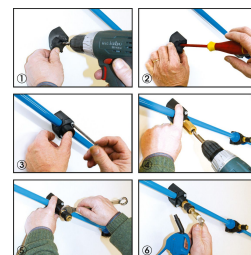

## Additional Information

---

EAN Code	8719426419410
Artikelnummer	SIC-ML231025012
Diameter	Ø25 mm
Draadmaat	1/2"
Materiaal	Kunststof
Vorm	Aanboorzadel
Draadsoort	BSP