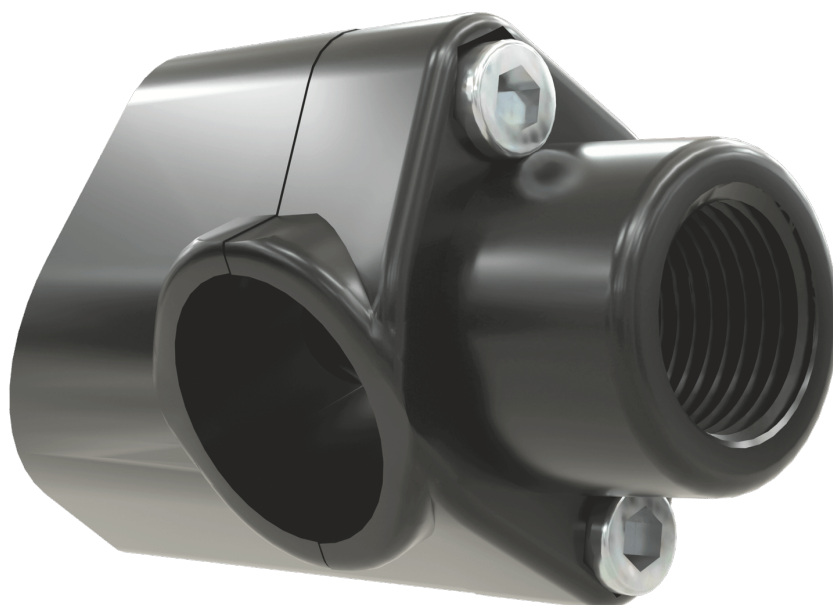

# AANBOORZADEL MINI 45° Ø20XG1/2

## Product Images

## Additional Information

---

EAN Code	8719426419410
Artikelnummer	SIC-ML231025012
Diameter	Ø25 mm
Draadmaat	1/2"
Materiaal	Kunststof
Vorm	Aanboorzadel
Draadsoort	BSP