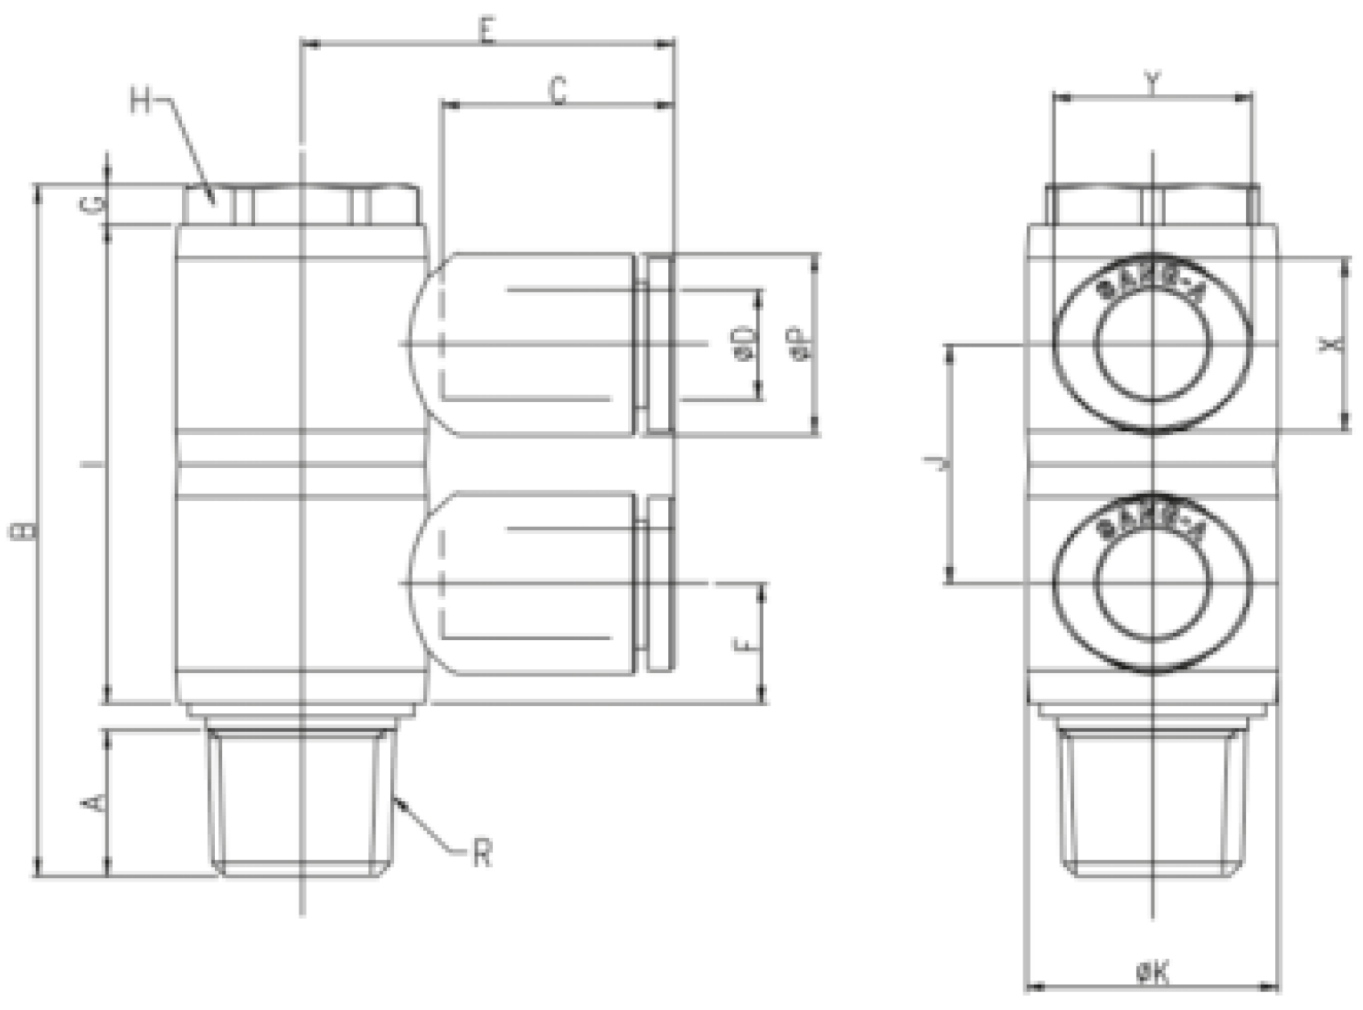

# DUBBELE BANJO VERTICAAL Ø12- R1/2

## Omschrijving

Met een Banjo kan een meervoudige verdeling worden gemaakt vanuit een draad. Model PH maakt een enkele verdeling aan één zijde. Bij dit model kan worden gekozen voor 1,2 of 3-voudig.

Banjo's met rechte draad dienen te worden aangedraaid in de gewenste positie waarna deze niet meer oriënteerbaar zijn. De varianten met conische draad zijn na montage nog steeds te oriënteren.

## Maatvoering

ØD	R	ØP	A	B	C	E	F	G	H	I	J	ØK	X	Y	Orifice (Ømm)
12	G1/2	19,7	8,5	57,5	22,4	38,2	11,9	5	24	44	22	27	19,5	22,5	9,5

## Additional Information

---

EAN Code	8719426396445
Artikelnummer	PH12-G04(2)
Merk	Sang-A
Fabrikant	Sang-A
Materiaal	Kunststof
Vervangend product van	PHT12-G04(2)
Diameter	12mm
Draadmaat 1	1/2"
Draadsoort 1	BSPP
Vorm	Banjo