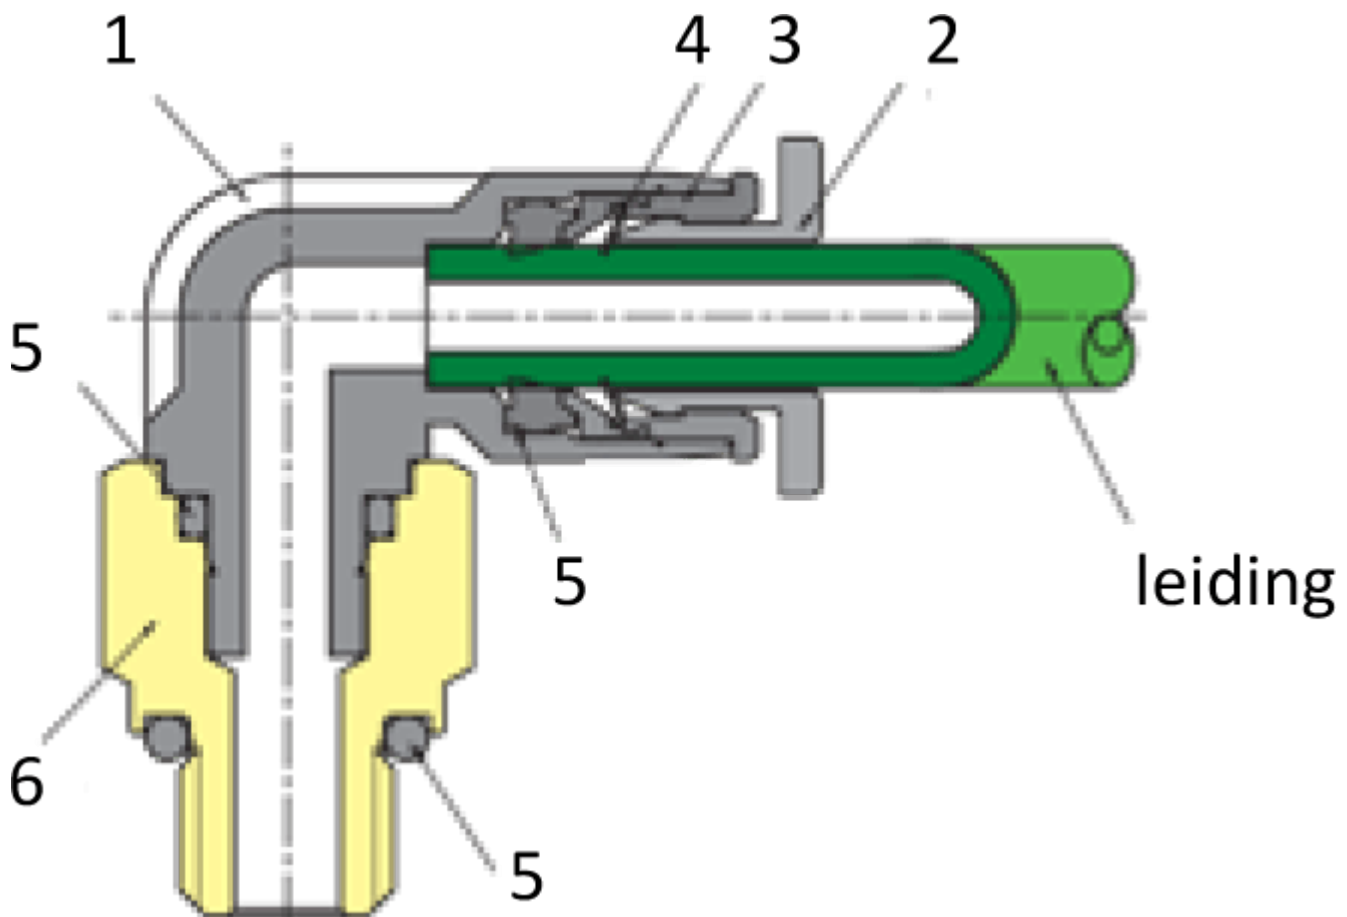

# SNELHEIDSR. VEN PIF Ø08-G1/4

## Product Images

## Omschrijving

Sang-A uit het Koreaanse Daegu is een echte push-in fittingen specialist en één van de wereldmarkt leidende partijen.

Naast meerdere fabrieken en een wereldwijd omvattend verkoopnetwerk zijn er ook grote en bekende pneumatiek leveranciers die de Sang-A producten onder privat-label verkopen. Door haar keuze voor kwaliteit groeit Sang-A, mede door haar sterke assemblageautomatisering en de geautomatiseerde testfaciliteiten. Op Sang-A kunt u bouwen.

Afgelopen jaren zijn de push-in fittingen geheel opnieuw ontworpen voor een nog compactere uitvoering en hogere werkdrukken. Door de voorspanning op de afdichtingslip heeft u een uitstekende afdichting ook bij vacuum- toepassingen en of trillingen. U steekt de leiding makkelijk in. En de lipseal dicht perfect af, ook bij licht afwijkende leidingtoleranties.