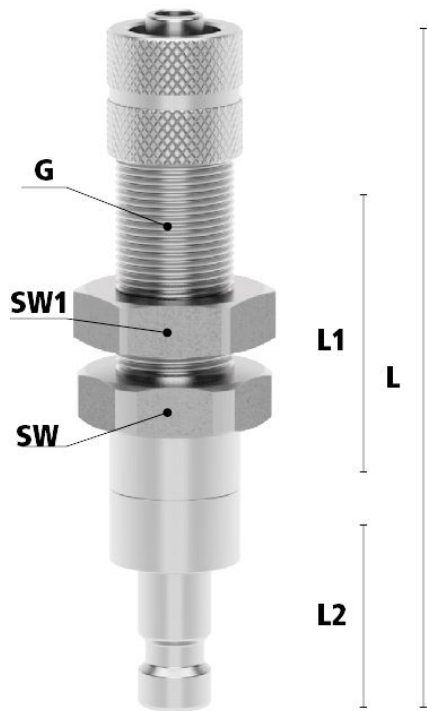

### Algemene specificaties

- Schuifbediening
- Compact
- De schuifhuls beschermt de body van de koppeling tegen vuil
- Alternatief voor Parker/Rectus 20
- Geschikt voor pneumatiek, meet- en regeltechniek en vacuüm tot 0,8 bar

### Schuifbediening

Koppelen: steek de nippel in de koppeling.

Ontkoppelen: Schuif de huls van de koppeling naar achteren.

## Dimensies

Artikelnummer	Slangaansluiting	L	SW	L1	L2	SW1	G	Gewicht
ESMCE34SQSVAB	3 x 4	47	12	17	10	11	M7x0,5	13
ESMCE35SQSVAB	3 x 5	47	12	17	10	11	M7x0,5	13
ESMCE4SQSVAB	4 x 6	38	12	17	10	12	M8x0,5	17

## Additional Information

---

EAN Code	8719426472385
Artikelnummer	ESMCE34SQSVAB
Merk	Ludecke
Doorlaat	DN 2,7
Fabrikant	Ludecke
Insteeknippel of snelkoppeling?	Insteeknippel
Soort	Grip
Veiligheidsnorm	Niet conform ARBO
Aansluiting	Ø3x4mm
Klep	Ja
Materiaal	RVS
Type aansluiting	Opschroefwartel