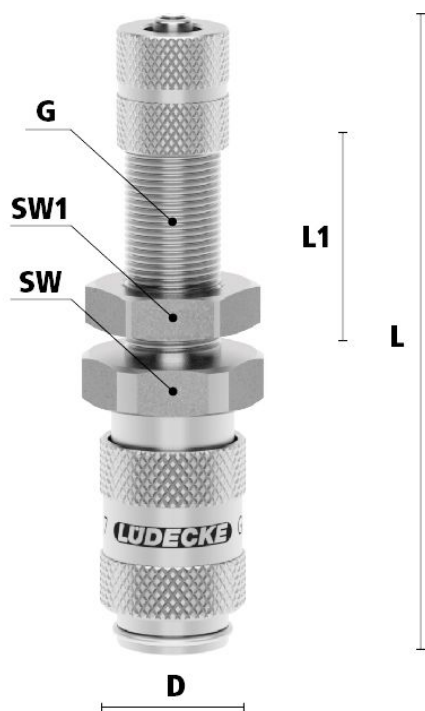

Dimensies

Artikelnummer	Slangaansluiting	L	SW	D	L1	SW1	G	Gewicht
ESMCE34TQSV	3 x 4	45	12	10,5	17	11	M7x0,5	26
ESMCE35TQSV	3 x 5	45	12	10,5	17	11	M7x0,5	26
ESMCE4TQSV	4 x 6	45	12	10,5	17	12	M8x0,5	26