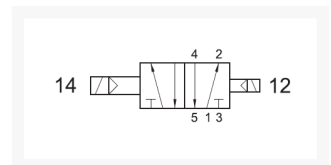

# ELEC 5/2-VENT 1/8" BI-STAB DOMINANT

## Additional Information

---

EAN Code	8719426036792
Artikelnummer	AZ-521EED
Omschrijving	1/8" BSPP, elektrisch
Merk	AZ
Ventiel specificatie	5/2
Type ventiel	Dominante zijde
Aansluitmaat	1/8" BSPP
Functie	5/2 bistabiel