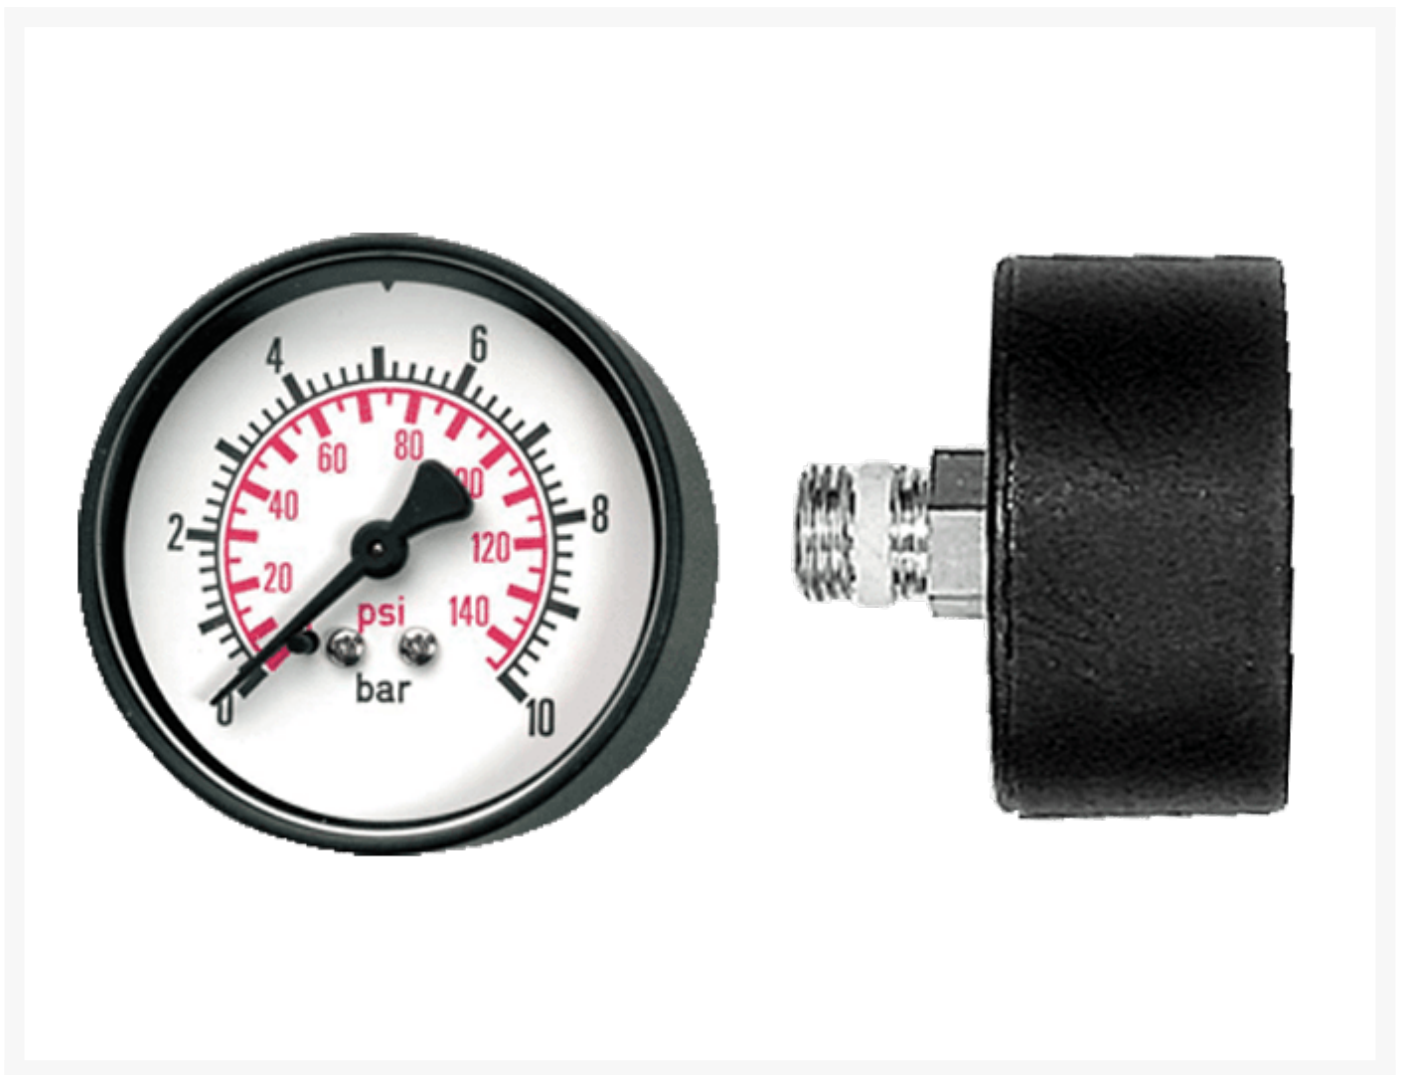

MANOMETER G1/4 -1 - 0 BAR Ø50 VACU

Product Images

Additional Information

EAN Code	8719426394908
Artikelnummer	KMM50-1/14
Aansluitmaat	1/4" BSPP
Diameter	Ø50 mm
Drukschaal	-1-0 bar
Materiaal	Kunststof