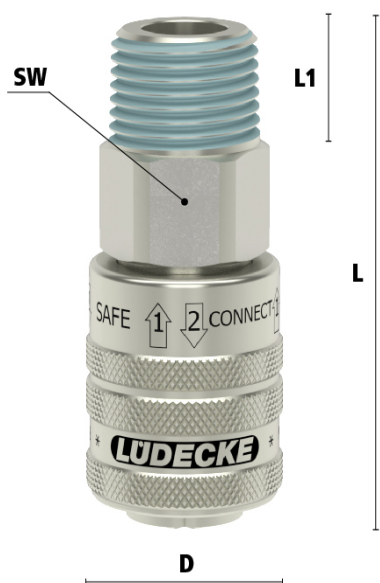

Enkelzijdige afsluiting

Koppeling - nippel

Bij deze uitvoering is alleen de koppeling voorzien van een klep (single shut-off). De insteeknippel heeft een full flow functie, dus heeft deze geen klep. Bij nog aanwezige druk aan de zijde van de insteeknippel kan de nippel bij het ontkoppelen losschieten (niet conform ARBO).

Dimensies

Artikelnummer	Draad	L	DW	D	L1	Gewicht
ESIS14A	1/4" BSPT	61	19	28	11	138
ESIS38A	3/8" BSPT	62	19	28	12	147
ESIS12A	1/2" BSPT	64	22	28	15	144