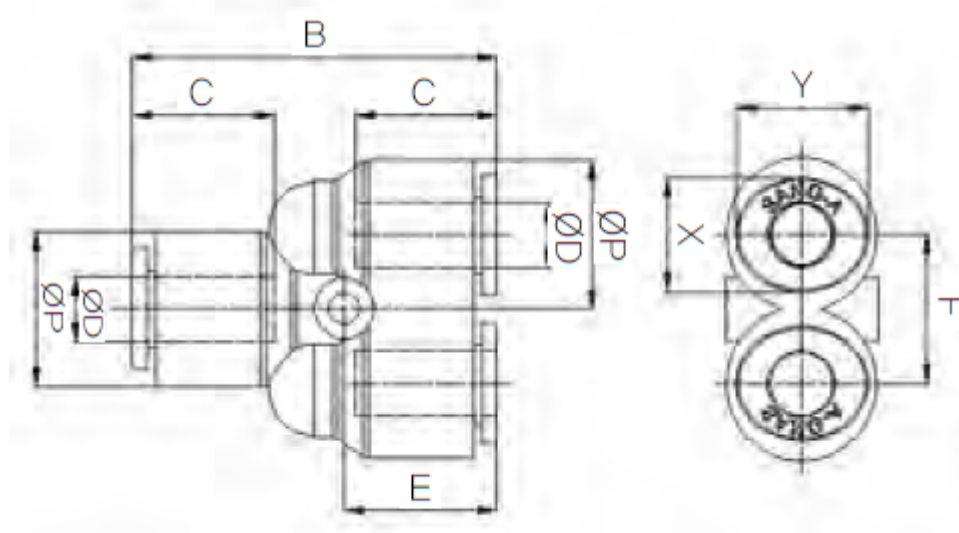

# Y- PUSH-IN FITTING Ø06 PPSU

## Omschrijving

De push-in fitting heeft een PPSU body, de draad is uitgevoerd in RVS316.

## Afmetingen

MODEL	ØD	ØP	B	C	E	F	X	Y
HR-PY 04	4	11.9	32	14.9	13.6	11	8.6	10.8
HR-PY 06	6	14.9	36	15.7	15	13.6	11	13
HR-PY 08	8	16.9	44.2	17.8	18.6	15.4	13	15
HR-PY 10	10	19.5	46.8	19.8	18.4	18	16	18.5
HR-PY 12	12	23.5	53.8	22.4	20.9	21.5	19.5	22.5

## Additional Information

---

EAN Code	8719426563892
Artikelnummer	HRPY06
Fabrikant	Sang-A
Model	Y-verbinding
Diameter 1	6mm
Materiaal	PPSU