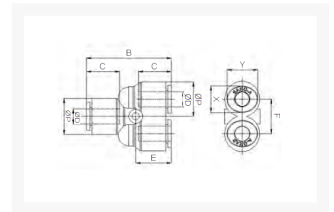

# Y- PUSH-IN FITTING Ø06 PPSU

## Omschrijving

De push-in fitting heeft een PPSU body, de draad is uitgevoerd in RVS316.

## Afmetingen

MODEL	ØD	ØP	B	C	E	F	X	Y
HR-PY 04	4	11.9	32	14.9	13.6	11	8.6	10.8
HR-PY 06	6	14.9	36	15.7	15	13.6	11	13
HR-PY 08	8	16.9	44.2	17.8	18.6	15.4	13	15
HR-PY 10	10	19.5	46.8	19.8	18.4	18	16	18.5
HR-PY 12	12	23.5	53.8	22.4	20.9	21.5	19.5	22.5

## Additional Information

---

EAN Code	8719426563892
Artikelnummer	HRPY06
Fabrikant	Sang-A
Model	Y-verbinding
Diameter 1	6mm
Materiaal	PPSU