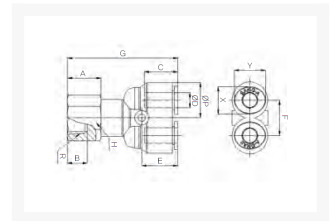

Y- OPSCHROEF PIF Ø12-G3/8 PPSU

Product Images

Afmetingen

MODEL	ØD	ØP	A	B	C	E	F	G	R	H	X	Y
HR-PWF 04G01	4	11.9	10	9	14.9	13.6	11	38	PF 1/8	13	8.6	10.8
HR-PWF 04G02	4	11.9	14	12	14.9	13.6	11	42	PF 1/4	16	8.6	10.8
HR-PWF 06G01	6	14.9	10	9	15.7	15	13.6	42	PF 1/8	15	11	13
HR-PWF 06G02	6	14.9	14	12	15.7	15	13.6	46	PF 1/4	16	11	13
HR-PWF 08G01	8	16.9	10	9	17.8	18.6	15.4	49.6	PF 1/8	17	13	15
HR-PWF 08G02	8	16.9	14	12	17.8	18.6	15.4	53.6	PF 1/4	17	13	15
HR-PWF 08G03	8	16.9	15	13	17.8	18.6	15.4	54.6	PF 3/8	19	13	15
HR-PWF 10G02	10	19.5	14	12	19.8	18.4	18	55.4	PF 1/4	20	16	18.5
HR-PWF 10G03	10	19.5	15	13	19.8	18.4	18	56.4	PF 3/8	20	16	18.5
HR-PWF 10G04	10	19.5	19	16	19.8	18.4	18	60.4	PF 1/2	24	16	18.5
HR-PWF 12G02	12	23.5	14	12	22.4	20.9	21.5	61.9	PF 1/4	24	19.5	22.5
HR-PWF 12G03	12	23.5	15	13	22.4	20.9	21.5	62.9	PF 3/8	24	19.5	22.5
HR-PWF 12G04	12	23.5	19	16	22.4	20.9	21.5	66.9	PF 1/2	24	19.5	22.5

Additional Information

EAN Code	8719426565827
Artikelnummer	HRPWF12-G03
Aansluiting 1	Binnendraad
Merk	Sang-A
Fabrikant	Sang-A
Materiaal	PPSU
Diameter	12mm
Draadmaat 1	3/8"
Draadsoort 1	BSPP
Vorm	Y