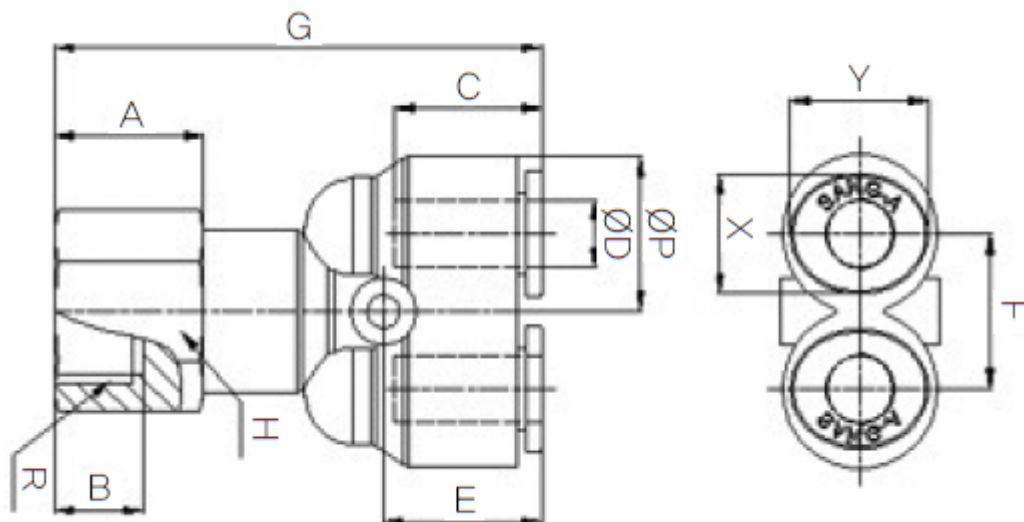

Y- OPSCHROEF PIF Ø12-G3/8 PPSU

Product Images

Afmetingen

MODEL	ØD	ØP	A	B	C	E	F	G	R	H	X	Y
HR-PWF 04G01	4	11.9	10	9	14.9	13.6	11	38	PF 1/8	13	8.6	10.8
HR-PWF 04G02	4	11.9	14	12	14.9	13.6	11	42	PF 1/4	16	8.6	10.8
HR-PWF 06G01	6	14.9	10	9	15.7	15	13.6	42	PF 1/8	15	11	13
HR-PWF 06G02	6	14.9	14	12	15.7	15	13.6	46	PF 1/4	16	11	13
HR-PWF 08G01	8	16.9	10	9	17.8	18.6	15.4	49.6	PF 1/8	17	13	15
HR-PWF 08G02	8	16.9	14	12	17.8	18.6	15.4	53.6	PF 1/4	17	13	15
HR-PWF 08G03	8	16.9	15	13	17.8	18.6	15.4	54.6	PF 3/8	19	13	15
HR-PWF 10G02	10	19.5	14	12	19.8	18.4	18	55.4	PF 1/4	20	16	18.5
HR-PWF 10G03	10	19.5	15	13	19.8	18.4	18	56.4	PF 3/8	20	16	18.5
HR-PWF 10G04	10	19.5	19	16	19.8	18.4	18	60.4	PF 1/2	24	16	18.5
HR-PWF 12G02	12	23.5	14	12	22.4	20.9	21.5	61.9	PF 1/4	24	19.5	22.5
HR-PWF 12G03	12	23.5	15	13	22.4	20.9	21.5	62.9	PF 3/8	24	19.5	22.5
HR-PWF 12G04	12	23.5	19	16	22.4	20.9	21.5	66.9	PF 1/2	24	19.5	22.5

Additional Information

EAN Code	8719426565827
Artikelnummer	HRPWF12-G03
Aansluiting 1	Binnendraad
Merk	Sang-A
Fabrikant	Sang-A
Materiaal	PPSU
Diameter	12mm
Draadmaat 1	3/8"
Draadsoort 1	BSPP
Vorm	Y