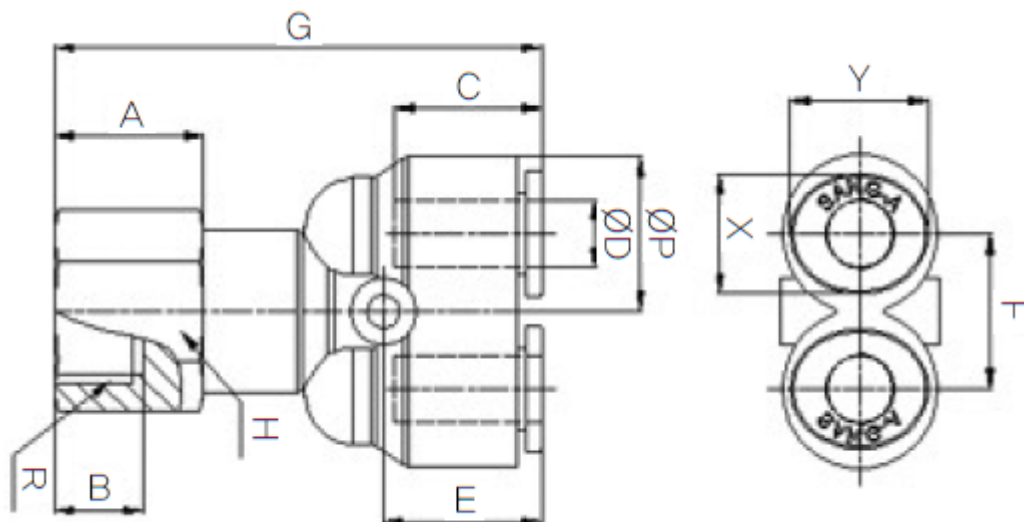

Y- OPSCHROEF PIF Ø12-G1/4 PPSU

Product Images

Afmetingen

MODEL	ØD	ØP	A	B	C	E	F	G	R	H	X	Y
HR-PWF 04G01	4	11.9	10	9	14.9	13.6	11	38	PF 1/8	13	8.6	10.8
HR-PWF 04G02	4	11.9	14	12	14.9	13.6	11	42	PF 1/4	16	8.6	10.8
HR-PWF 06G01	6	14.9	10	9	15.7	15	13.6	42	PF 1/8	15	11	13
HR-PWF 06G02	6	14.9	14	12	15.7	15	13.6	46	PF 1/4	16	11	13
HR-PWF 08G01	8	16.9	10	9	17.8	18.6	15.4	49.6	PF 1/8	17	13	15
HR-PWF 08G02	8	16.9	14	12	17.8	18.6	15.4	53.6	PF 1/4	17	13	15
HR-PWF 08G03	8	16.9	15	13	17.8	18.6	15.4	54.6	PF 3/8	19	13	15
HR-PWF 10G02	10	19.5	14	12	19.8	18.4	18	55.4	PF 1/4	20	16	18.5
HR-PWF 10G03	10	19.5	15	13	19.8	18.4	18	56.4	PF 3/8	20	16	18.5
HR-PWF 10G04	10	19.5	19	16	19.8	18.4	18	60.4	PF 1/2	24	16	18.5
HR-PWF 12G02	12	23.5	14	12	22.4	20.9	21.5	61.9	PF 1/4	24	19.5	22.5
HR-PWF 12G03	12	23.5	15	13	22.4	20.9	21.5	62.9	PF 3/8	24	19.5	22.5
HR-PWF 12G04	12	23.5	19	16	22.4	20.9	21.5	66.9	PF 1/2	24	19.5	22.5

Additional Information

EAN Code	8719426565810
Artikelnummer	HRPWF12-G02
Aansluiting 1	Binnendraad
Merk	Sang-A
Fabrikant	Sang-A
Materiaal	PPSU
Diameter	12mm
Draadmaat 1	1/4"
Draadsoort 1	BSPP
Vorm	Y