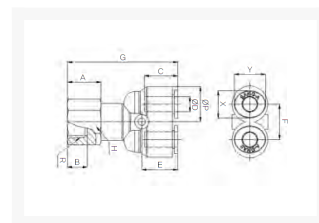

Y- OPSCHROEF PIF Ø12-G1/4 PPSU

Product Images

Afmetingen

MODEL	ØD	ØP	A	B	C	E	F	G	R	H	X	Y
HR-PWF 04G01	4	11.9	10	9	14.9	13.6	11	38	PF 1/8	13	8.6	10.8
HR-PWF 04G02	4	11.9	14	12	14.9	13.6	11	42	PF 1/4	16	8.6	10.8
HR-PWF 06G01	6	14.9	10	9	15.7	15	13.6	42	PF 1/8	15	11	13
HR-PWF 06G02	6	14.9	14	12	15.7	15	13.6	46	PF 1/4	16	11	13
HR-PWF 08G01	8	16.9	10	9	17.8	18.6	15.4	49.6	PF 1/8	17	13	15
HR-PWF 08G02	8	16.9	14	12	17.8	18.6	15.4	53.6	PF 1/4	17	13	15
HR-PWF 08G03	8	16.9	15	13	17.8	18.6	15.4	54.6	PF 3/8	19	13	15
HR-PWF 10G02	10	19.5	14	12	19.8	18.4	18	55.4	PF 1/4	20	16	18.5
HR-PWF 10G03	10	19.5	15	13	19.8	18.4	18	56.4	PF 3/8	20	16	18.5
HR-PWF 10G04	10	19.5	19	16	19.8	18.4	18	60.4	PF 1/2	24	16	18.5
HR-PWF 12G02	12	23.5	14	12	22.4	20.9	21.5	61.9	PF 1/4	24	19.5	22.5
HR-PWF 12G03	12	23.5	15	13	22.4	20.9	21.5	62.9	PF 3/8	24	19.5	22.5
HR-PWF 12G04	12	23.5	19	16	22.4	20.9	21.5	66.9	PF 1/2	24	19.5	22.5

Additional Information

EAN Code	8719426565810
Artikelnummer	HRPWF12-G02
Aansluiting 1	Binnendraad
Merk	Sang-A
Fabrikant	Sang-A
Materiaal	PPSU
Diameter	12mm
Draadmaat 1	1/4"
Draadsoort 1	BSPP
Vorm	Y